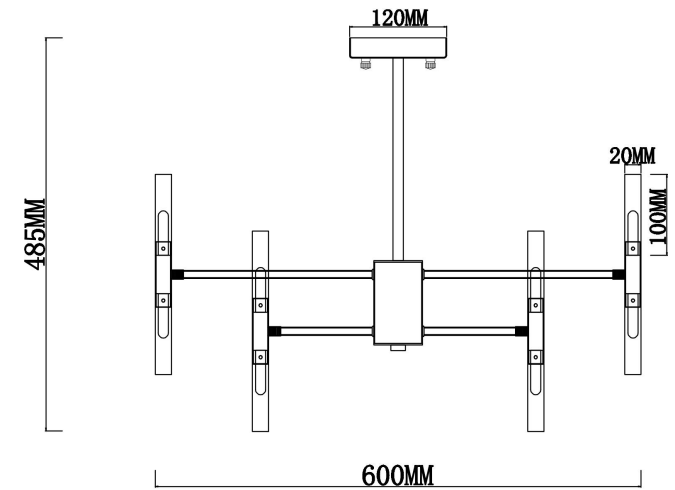

FREYA
TRADITION OF QUALITY

Инструкция

FR5046PL-24CH

24xG4 3W

Модель: FR5046PL-24CH
Коллекция: Modern
Серия: Consuelo
Подвесной светильник