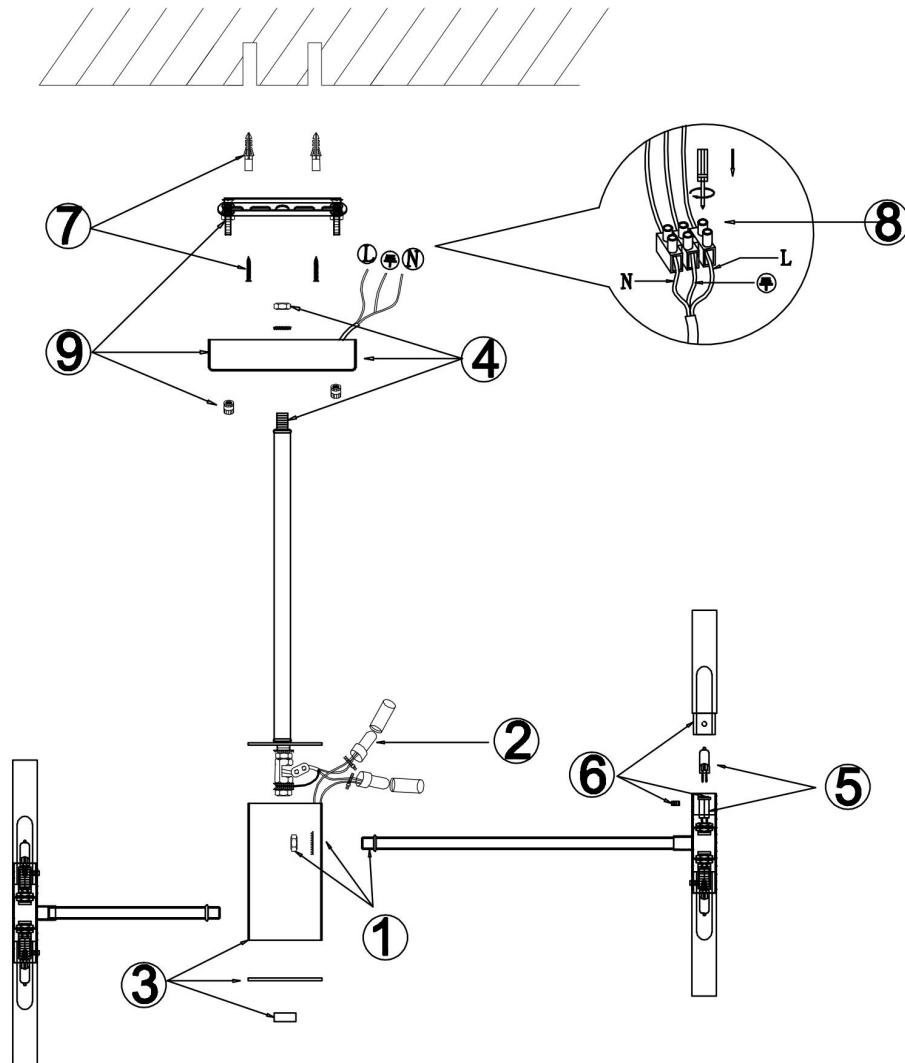

FREYA
TRADITION OF QUALITY

Инструкция

FR5046PL-24CH

24xG4 3W

Модель: FR5046PL-24CH
Коллекция: Modern
Серия: Consuelo
Подвесной светильник