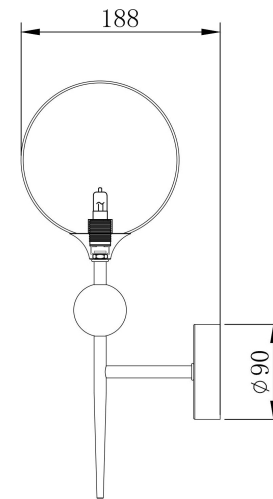

FREYA
TRADITION OF QUALITY

Инструкция

FR5115WL-01BZ

①
OFF

1xG9 5W

Модель: FR5115WL-01BZ
Коллекция: Modern
Серия: Maddison
Настенный светильник