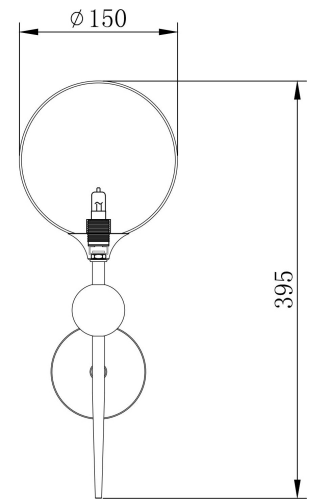

FREYA
TRADITION OF QUALITY

Инструкция

FR5115WL-01BZ

①
OFF

1xG9 5W

Модель: FR5115WL-01BZ
Коллекция: Modern
Серия: Maddison
Настенный светильник