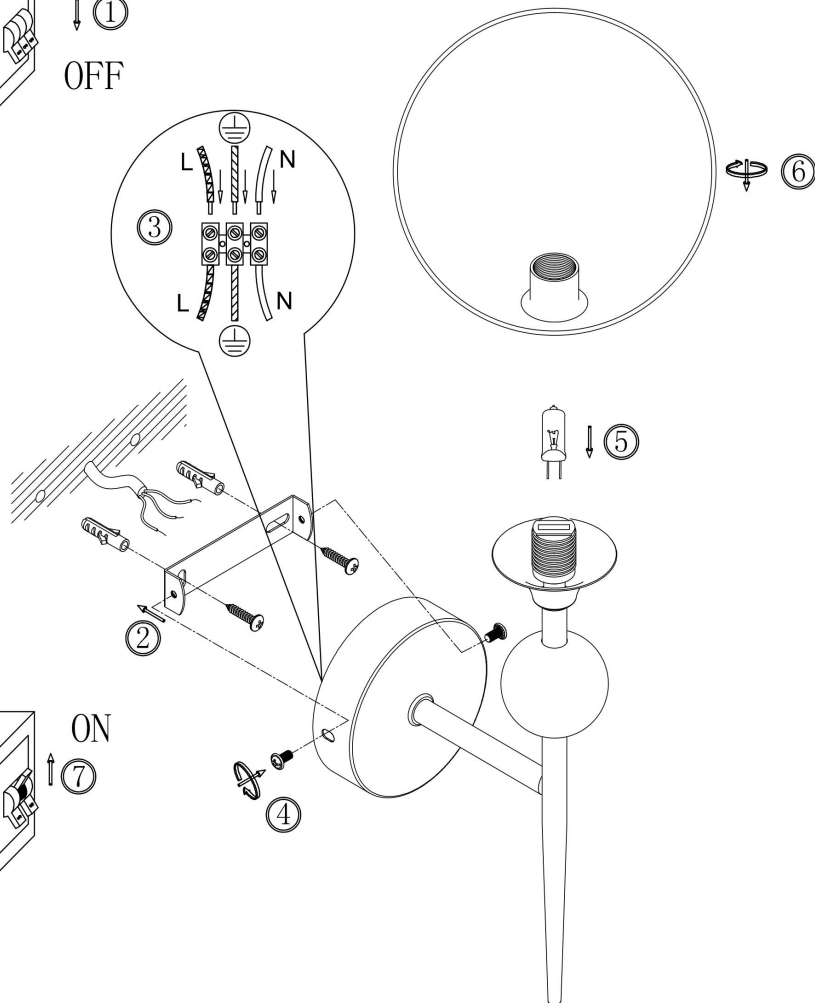

FREYA
TRADITION OF QUALITY

Инструкция

FR5115WL-01BZ

①
OFF

1xG9 5W

Модель: FR5115WL-01BZ
Коллекция: Modern
Серия: Maddison
Настенный светильник