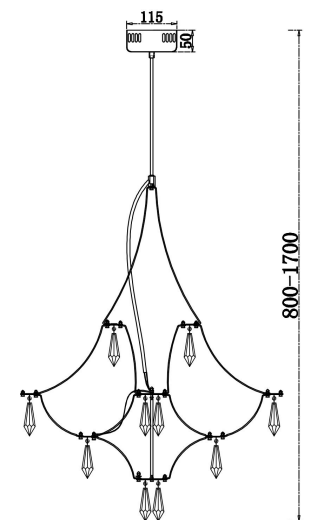

## Инструкция FR6138PL-L21CH

MAX 14W  
1 200 Lumen

Модель: FR6138PL-L21CH  
Коллекция: LED  
Серия: Amela  
Подвесной светильник