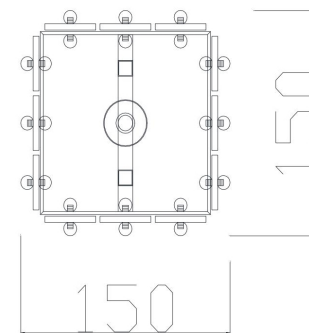

FREYA
TRADITION OF QUALITY

Инструкция

FR5166WL-01N

1xE14 40W

Модель: FR5166WL-01N
Коллекция: Modern
Серия: Basilica
Настенный светильник