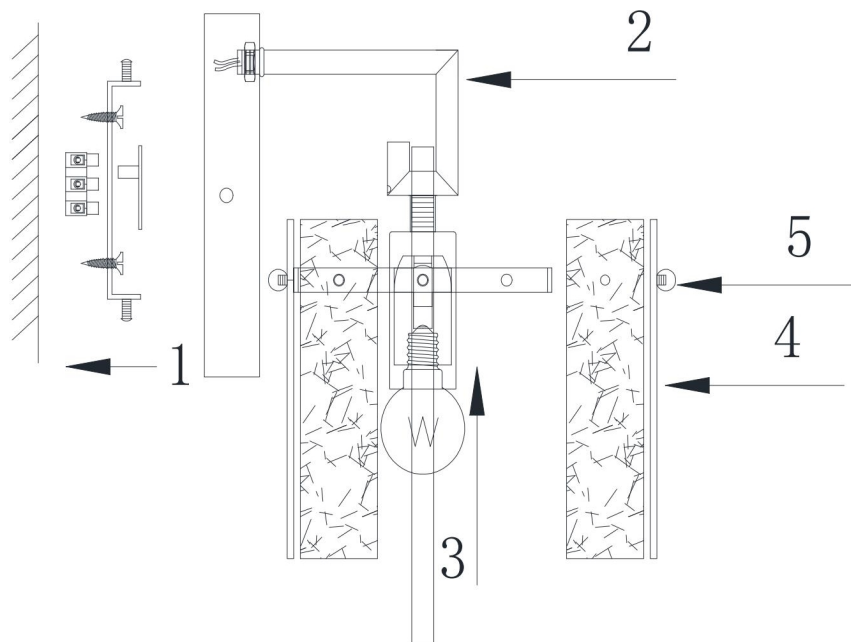

FREYA
TRADITION OF QUALITY

Инструкция

FR5166WL-01N

1xE14 40W

Модель: FR5166WL-01N
Коллекция: Modern
Серия: Basilica
Настенный светильник