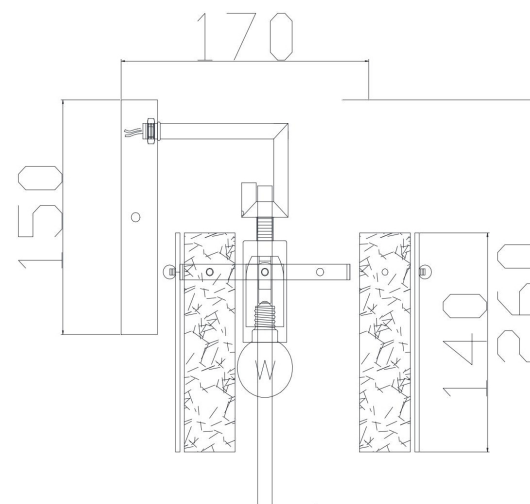

FREYA
TRADITION OF QUALITY

Инструкция

FR5166WL-01N

1xE14 40W

Модель: FR5166WL-01N
Коллекция: Modern
Серия: Basilica
Настенный светильник