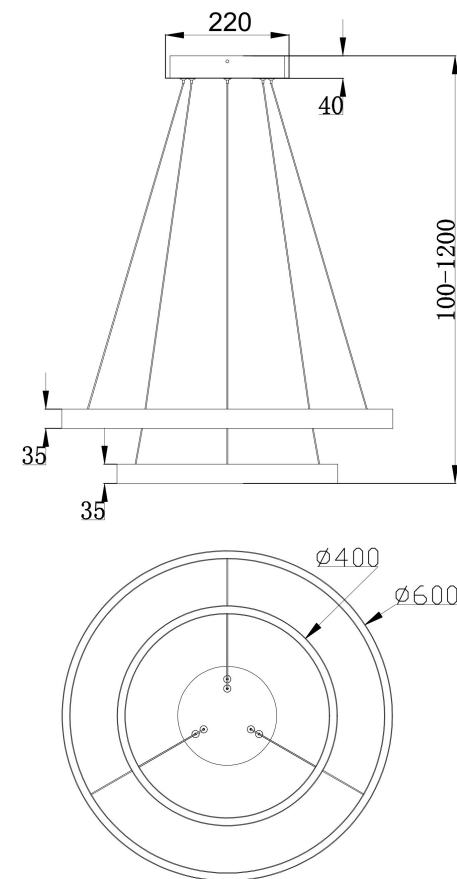

由 Autodesk 教育版产品制作

由 Autodesk 教育版产品制作

由 Autodesk 教育版产品制作

由 Autodesk 教育版产品制作

MAX 61W  
3 500 Lumen

Model: MOD058PL-L55BS3K

Collection: Modern

Series: Rim