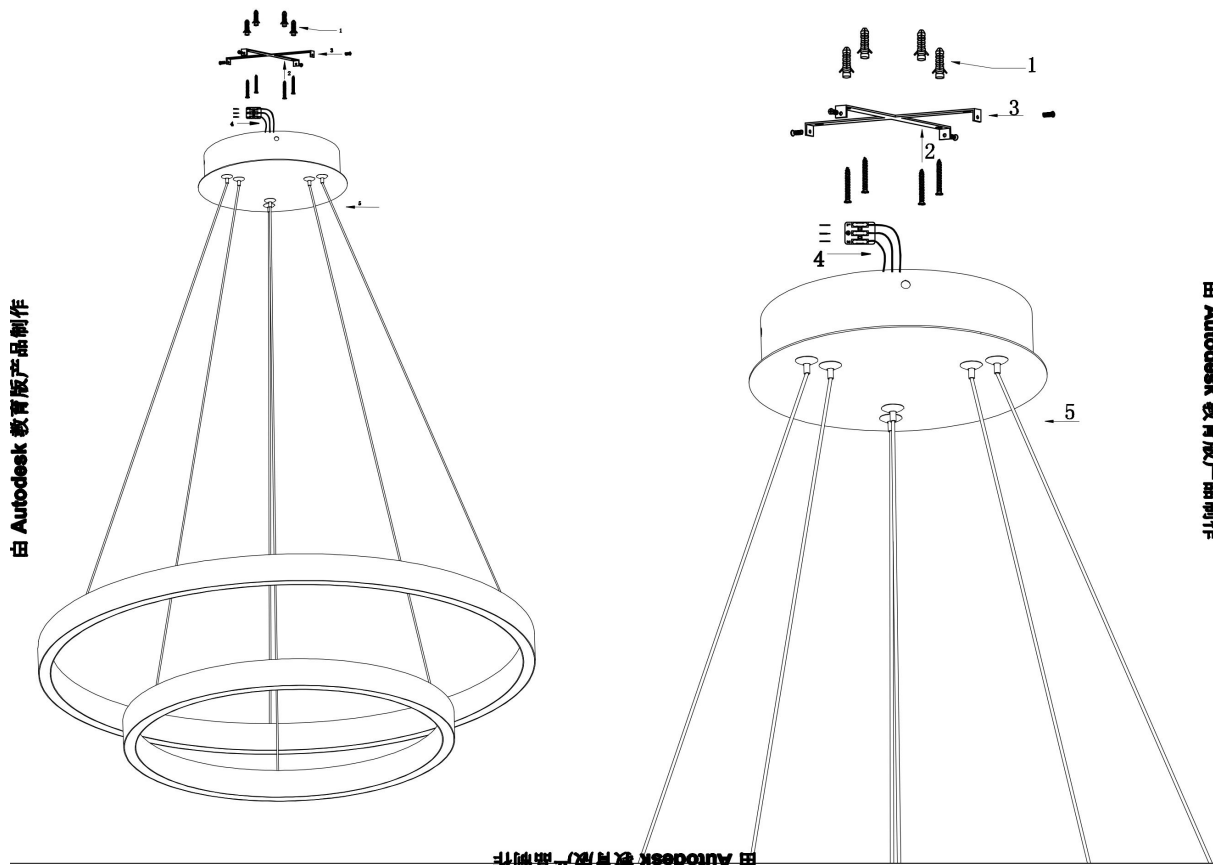

由 Autodesk 教育版产品制作

由 Autodesk 教育版产品制作

由 Autodesk 教育版产品制作

由 Autodesk 教育版产品制作

MAX 61W  
3 500 Lumen

Model: MOD058PL-L55BS3K

Collection: Modern

Series: Rim

Pendant Lamps

This product contains a light source of the energy efficiency class G