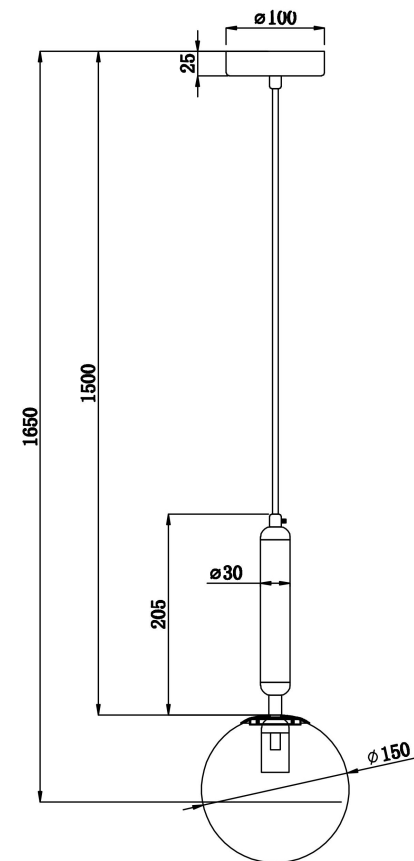

## FR5124PL-01BS

1xE14 40W

Модель: FR5124PL-01BS  
Коллекция: Modern  
Серия: Zelda  
Подвесной светильник