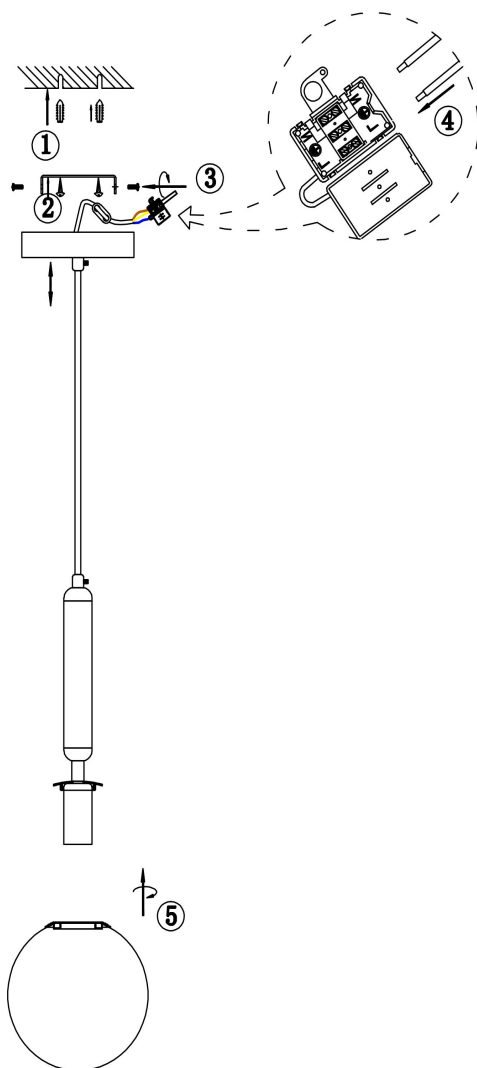

## FR5124PL-01BS

1xE14 40W

Модель: FR5124PL-01BS  
Коллекция: Modern  
Серия: Zelda  
Подвесной светильник