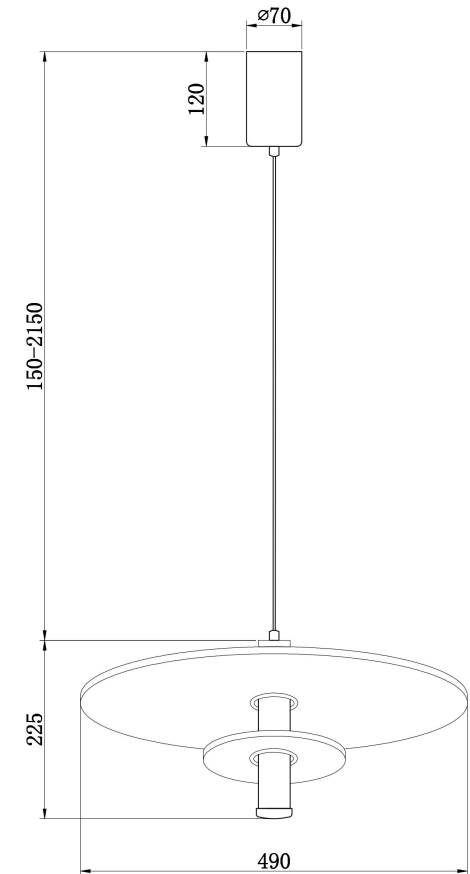

freya

Инструкция FR5494PL-L9TR

MAX 10W
400 Lumen

Модель: FR5494PL-L9TR
Коллекция: Modern
Серия: Acoustic
Подвесной светильник