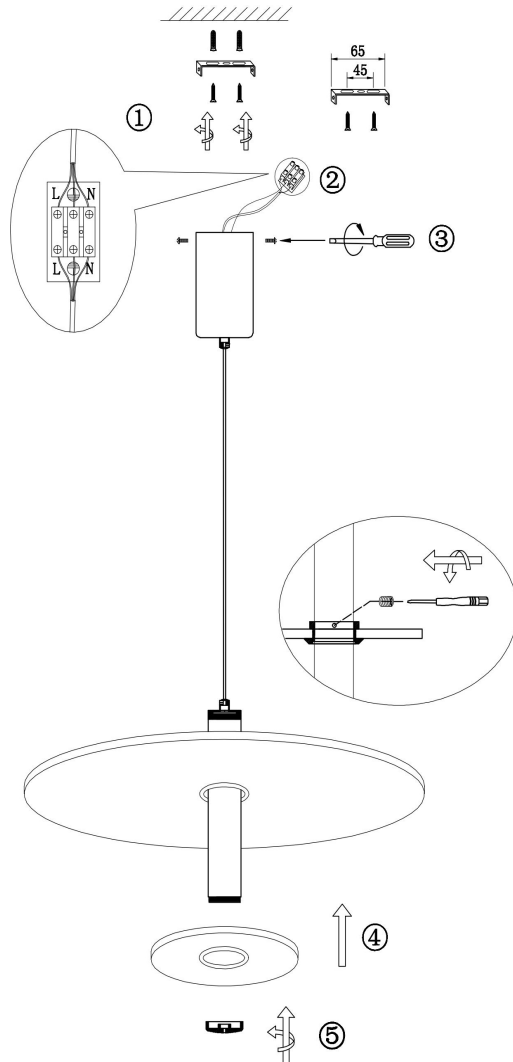

freya

Инструкция FR5494PL-L9TR

MAX 10W
400 Lumen

Модель: FR5494PL-L9TR
Коллекция: Modern
Серия: Acoustic
Подвесной светильник