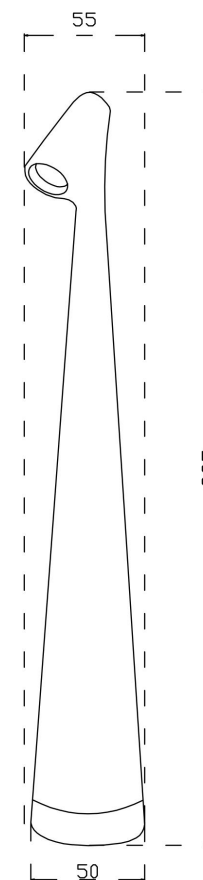

## Инструкция FR6188TL-L3B

MAX 1,5W  
95 Lumen

Модель: FR6188TL-L3B

Коллекция: LED

Серия: Clam

Настольная лампа