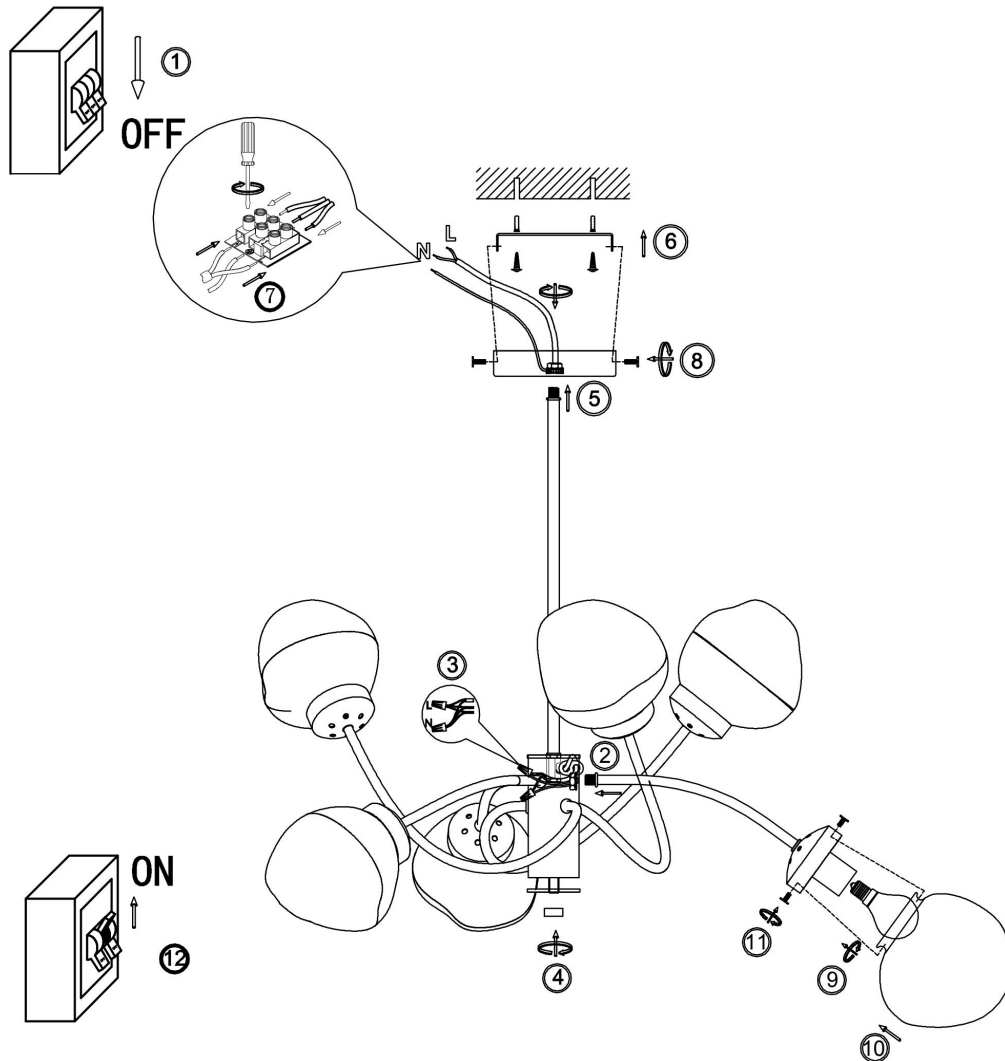

## Инструкция FR8017PL-06MG

6xE14 40W

Модель: FR8017PL-06MG  
Коллекция: Modern Market  
Серия: Volani  
Подвесной светильник