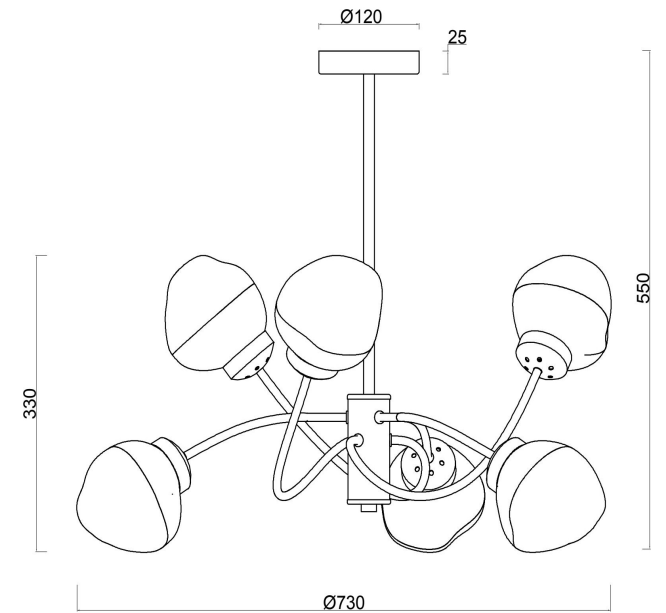

## Инструкция FR8017PL-06MG

6xE14 40W

Модель: FR8017PL-06MG  
Коллекция: Modern Market  
Серия: Volani  
Подвесной светильник