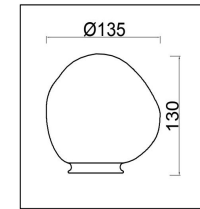

## Инструкция FR8017PL-06MG

6xE14 40W

Модель: FR8017PL-06MG  
Коллекция: Modern Market  
Серия: Volani  
Подвесной светильник