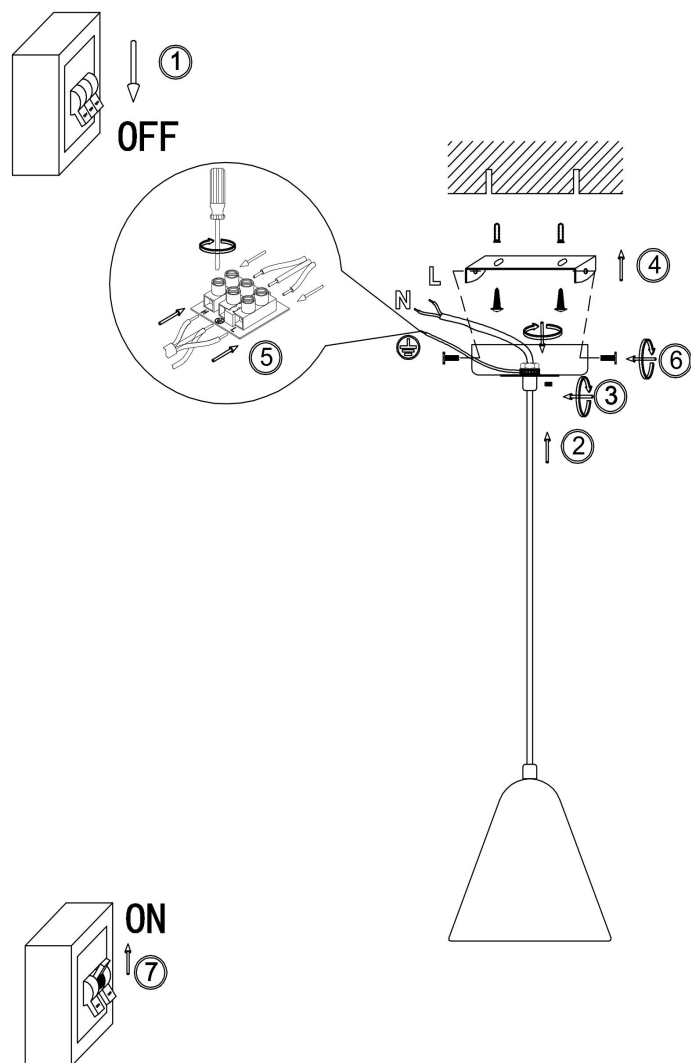

freya

Инструкция FR8001PL-01WG

1xE14 40W

Модель: FR8001PL-01WG
Коллекция: Modern Market
Серия: Falke Market
Подвесной светильник