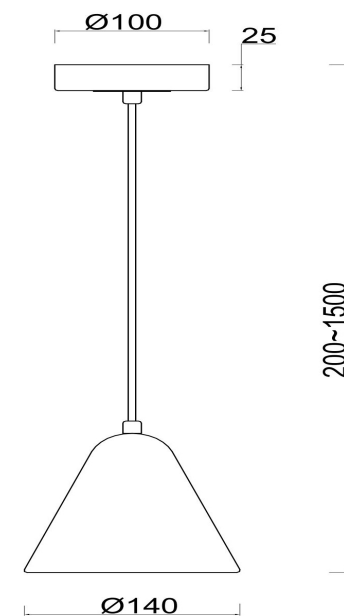

freya

Инструкция FR8001PL-01WG

1xE14 40W

Модель: FR8001PL-01WG
Коллекция: Modern Market
Серия: Falke Market
Подвесной светильник