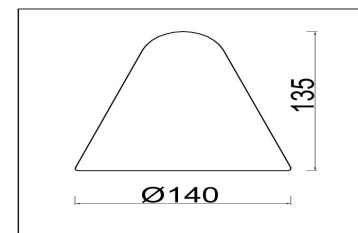

freya

Инструкция FR8001PL-01WG

1xE14 40W

Модель: FR8001PL-01WG
Коллекция: Modern Market
Серия: Falke Market
Подвесной светильник