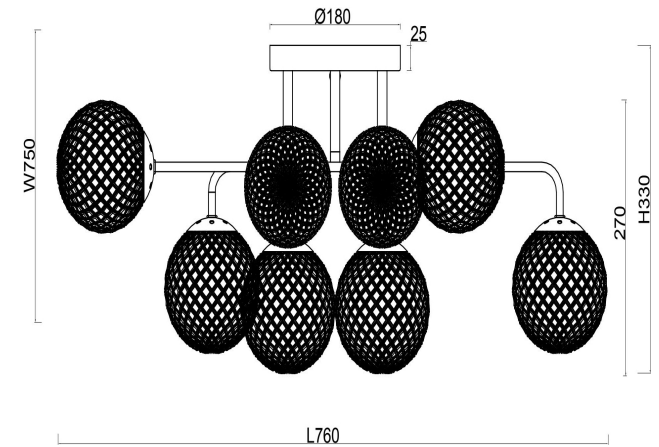

freya

Инструкция FR8016PL-08BBS

①
OFF

ON

⑩

8x E14 40W

Модель: FR8016PL-08BBS
Коллекция: Modern Market
Серия: Navel
Подвесной светильник