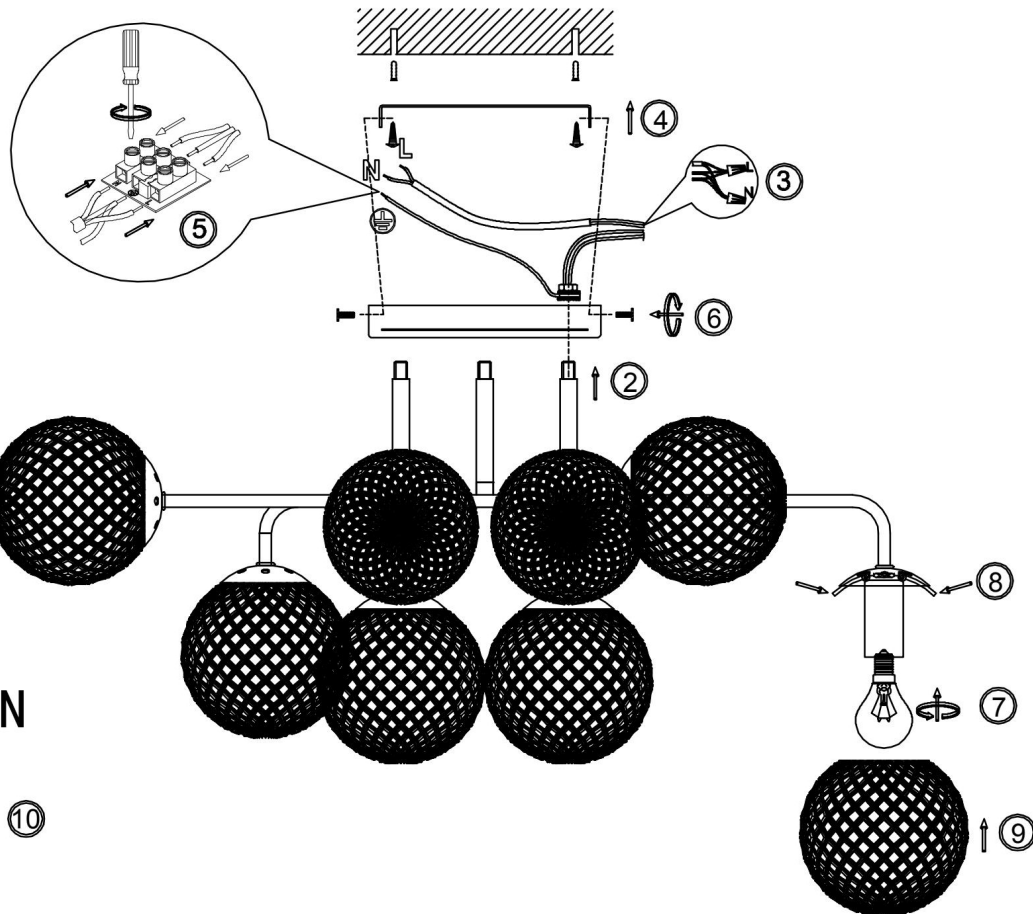

freya

Инструкция FR8016PL-08BBS

①
OFF

ON

⑩

8x E14 40W

Модель: FR8016PL-08BBS
Коллекция: Modern Market
Серия: Navel
Подвесной светильник