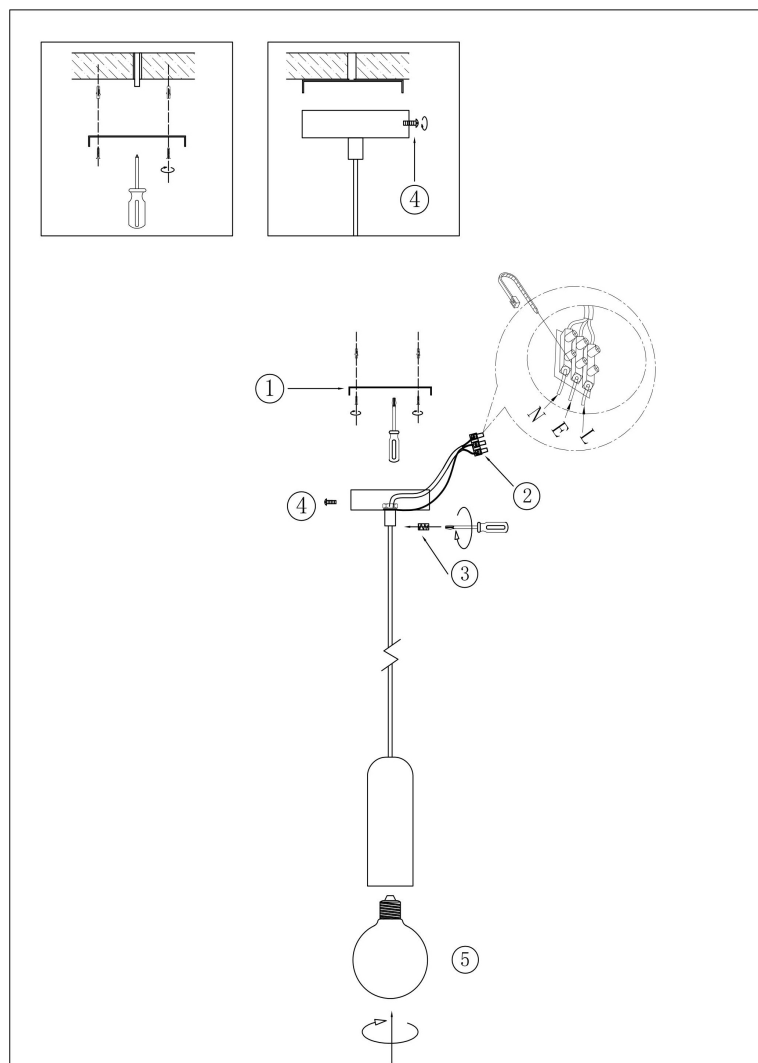

freya

Инструкция FR5530PL-01W

1xE27 12W

Модель: FR5530PL-01W

Коллекция: Modern

Серия: Shapes

 Подвесной светильник