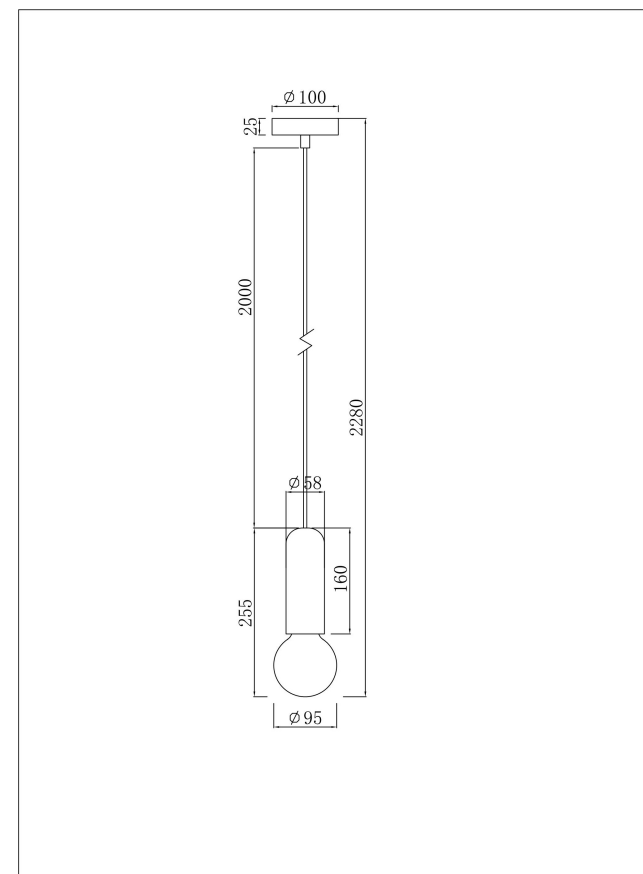

freya

Инструкция FR5530PL-01W

1xE27 12W

Модель: FR5530PL-01W

Коллекция: Modern

Серия: Shapes

 Подвесной светильник