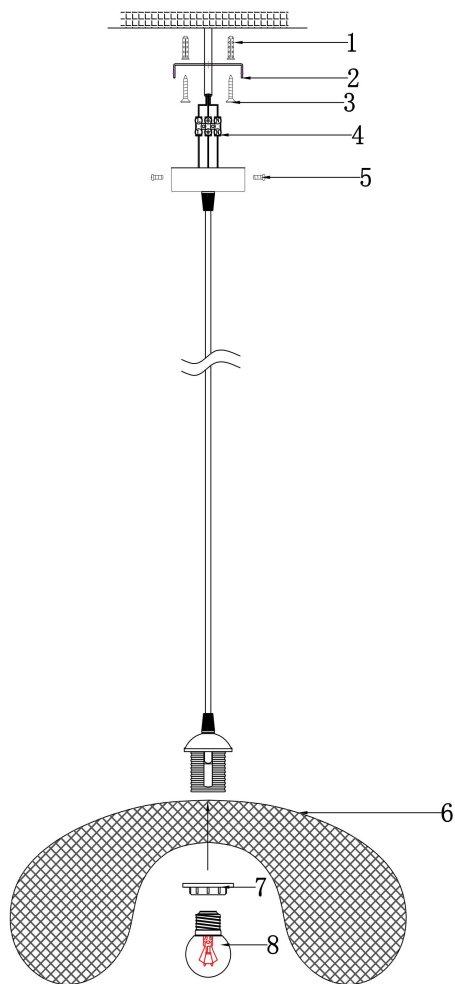

## FR5243PL-01BR9

1xE27 60W

Модель: FR5243PL-01BR9

Коллекция: Modern

Серия: Wavy

Подвесной светильник