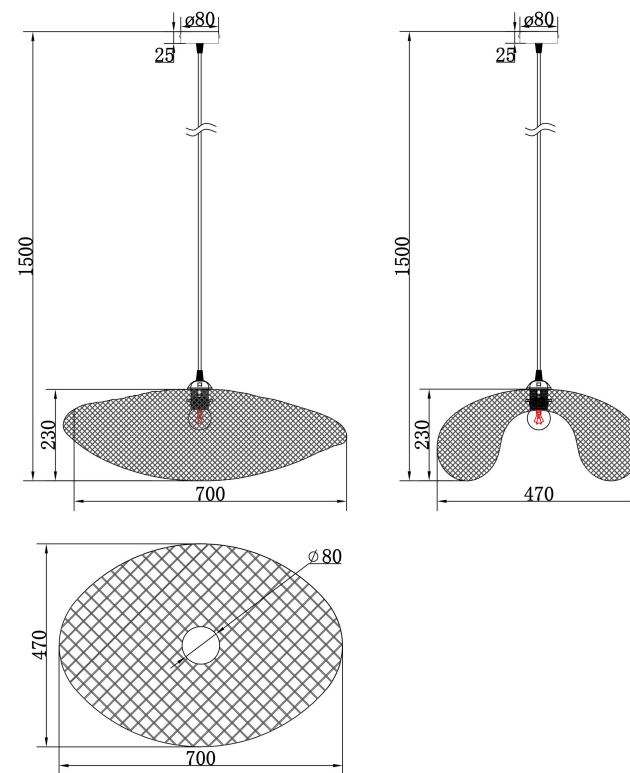

## FR5243PL-01BR9

1xE27 60W

Модель: FR5243PL-01BR9

Коллекция: Modern

Серия: Wavy

Подвесной светильник