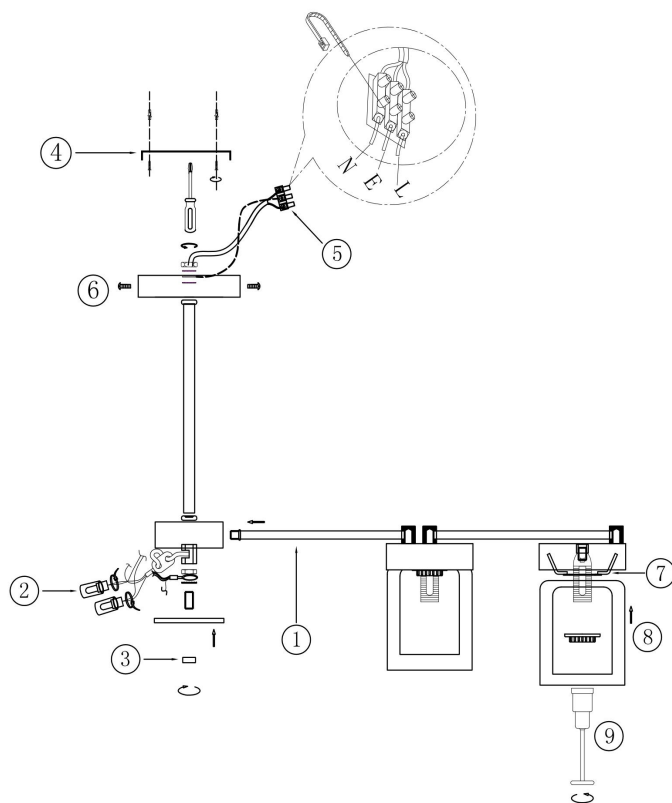

freya

Инструкция FR5432PL-08BBS

8x E14 40W

Модель: FR5432PL-08BBS

Коллекция: Modern

Серия: Lora

 Подвесной светильник