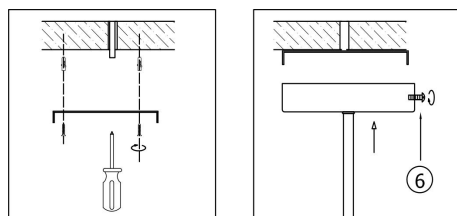

freya

Инструкция FR5432PL-08BBS

8x E14 40W

Модель: FR5432PL-08BBS

Коллекция: Modern

Серия: Lora

 Подвесной светильник