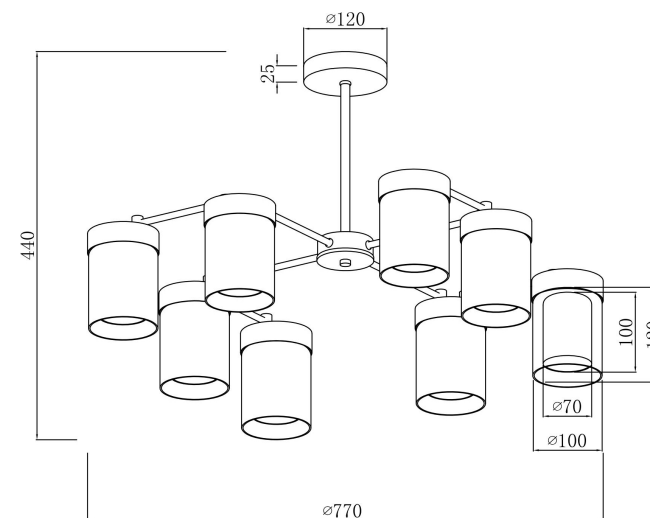

freya

Инструкция FR5432PL-08BBS

8x E14 40W

Модель: FR5432PL-08BBS

Коллекция: Modern

Серия: Lora

 Подвесной светильник