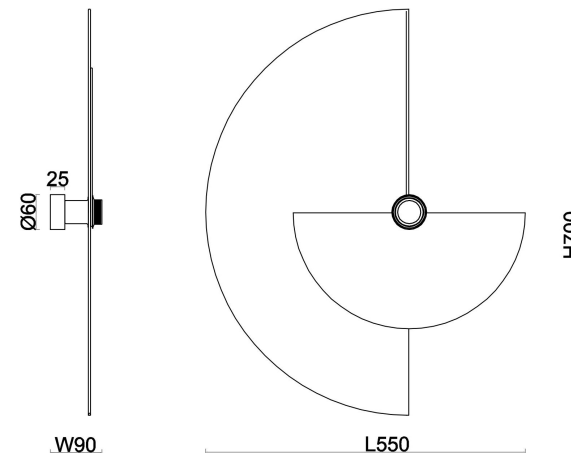

## Инструкция FR5487WL-01G4

Модель: FR5487WL-01G4  
Коллекция: Modern  
Серия: Carry  
Настенный светильник