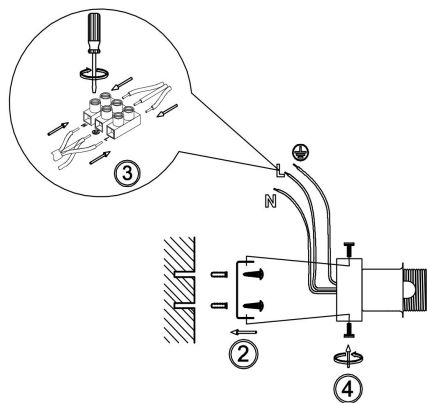

## Инструкция FR5487WL-01G4

Модель: FR5487WL-01G4  
Коллекция: Modern  
Серия: Carry  
Настенный светильник