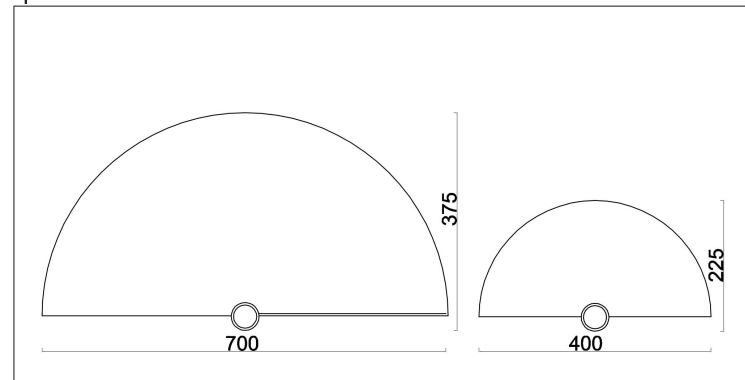

## Инструкция FR5487WL-01G4

Модель: FR5487WL-01G4  
Коллекция: Modern  
Серия: Carry  
Настенный светильник