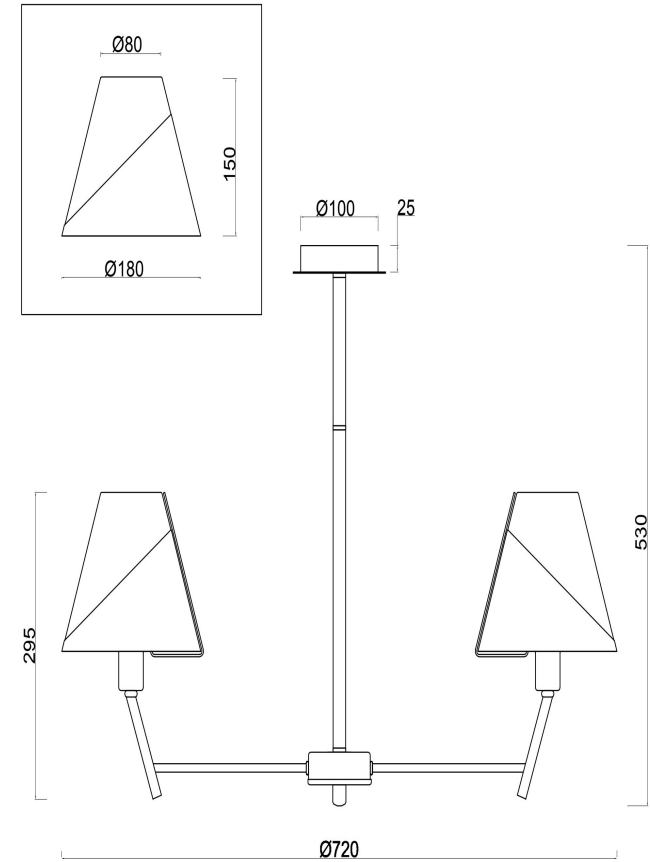

freya

Инструкция FR5084PL-05G

5x E14 40W

Модель: FR5084PL-05G
Коллекция: Modern
Серия: Vanessa
Подвесной светильник