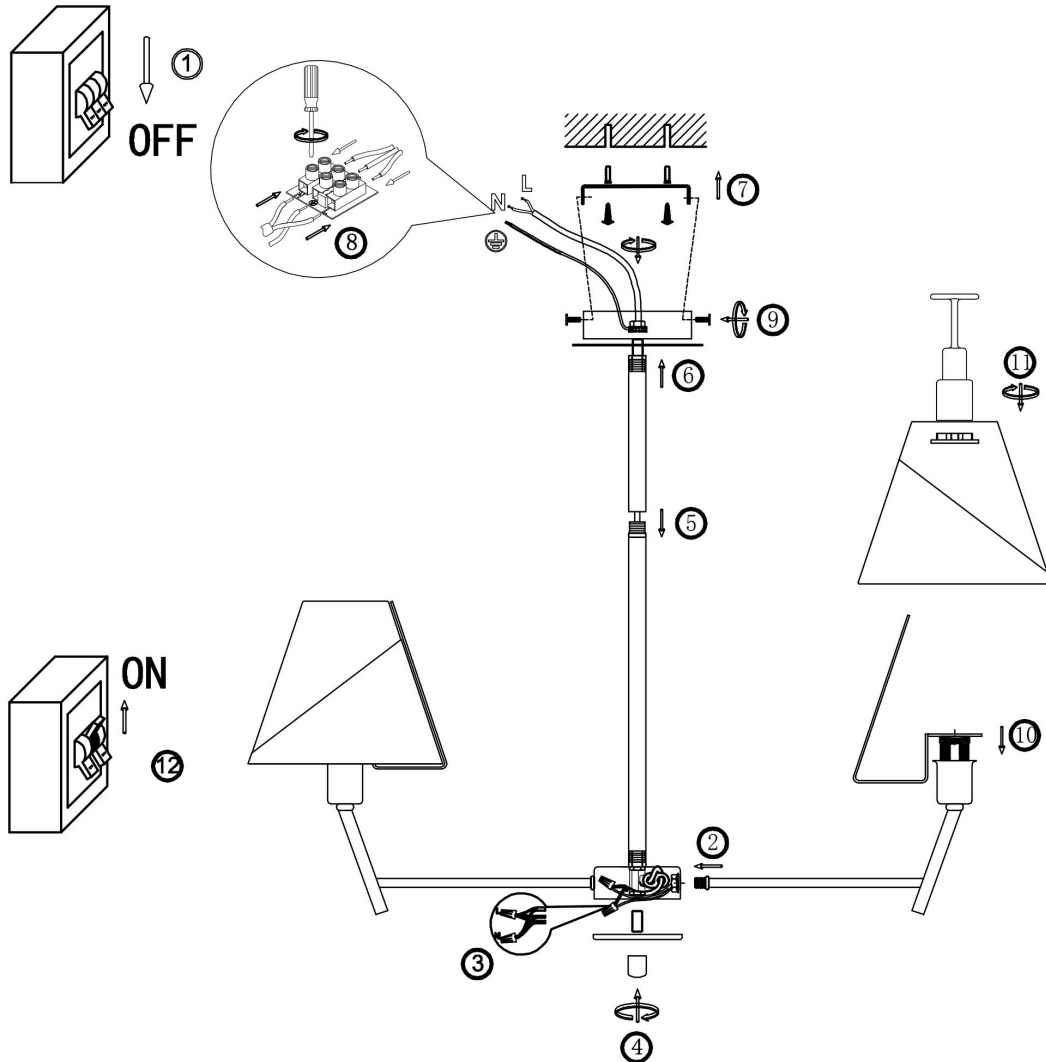

freya

Инструкция FR5084PL-05G

5x E14 40W

Модель: FR5084PL-05G
Коллекция: Modern
Серия: Vanessa
Подвесной светильник