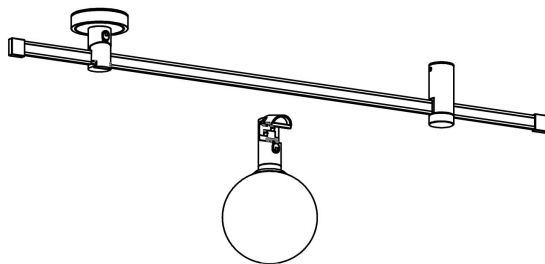

FIG-1

FIG-2

FIG-3

MAX 5W
200 Lumen

Модель: TR208-1-5W3K-B

Коллекция: Гибкая трековая

Luna
Трековый светильник