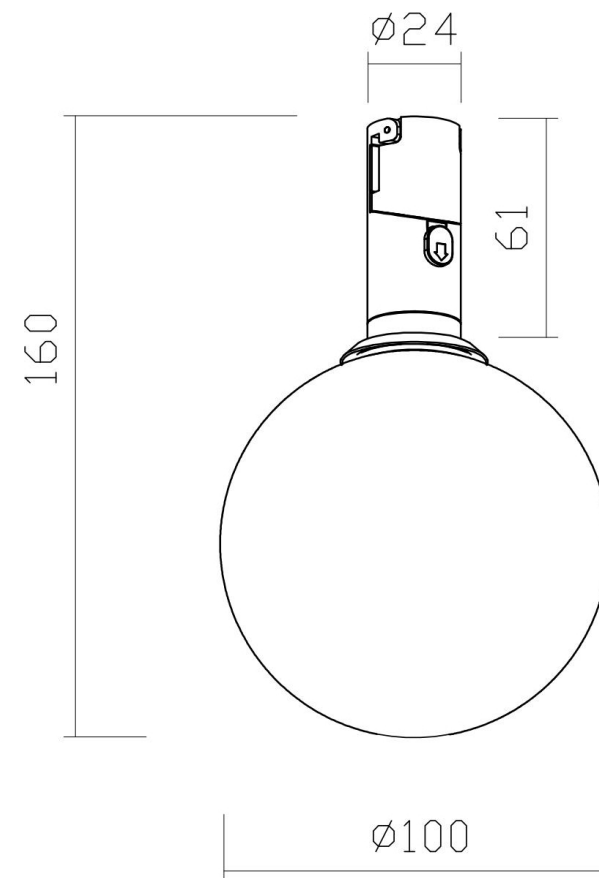

FIG-1

FIG-2

FIG-3

MAX 5W
200 Lumen

Модель: TR208-1-5W3K-B

Коллекция: Гибкая трековая

Luna
Трековый светильник