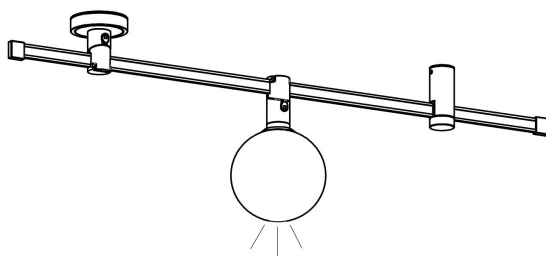

FIG-1

FIG-2

FIG-3

MAX 5W
200 Lumen

Модель: TR208-1-5W3K-B

Коллекция: Гибкая трековая

Luna
Трековый светильник