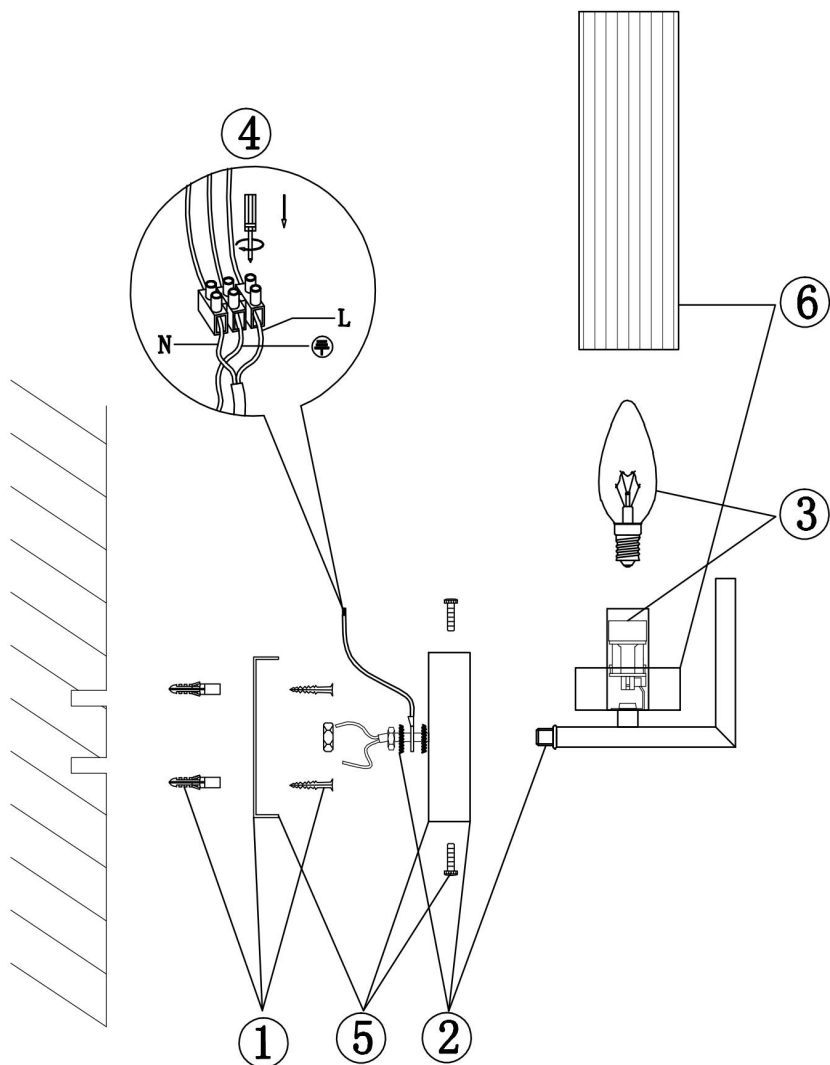

FREYA
TRADITION OF QUALITY

Инструкция

FR5214WL-01BS

265

135

1xE14 60W

Модель: FR5214WL-01BS
Коллекция: Modern
Серия: Adeline
Настенный светильник