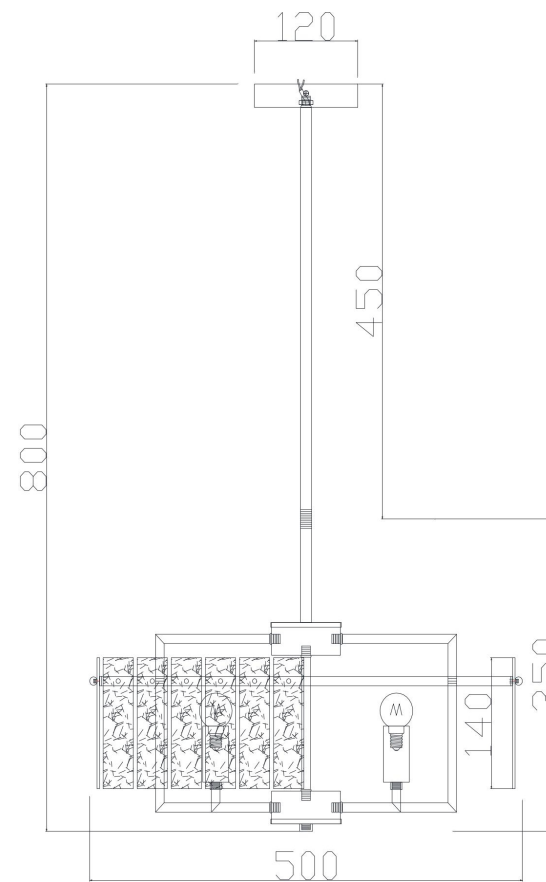

FREYA
TRADITION OF QUALITY

Инструкция

FR5166PL-06BS

6x E14 40W

Модель: FR5166PL-06BS

Коллекция: Modern

Серия: Basilica

Подвесной светильник