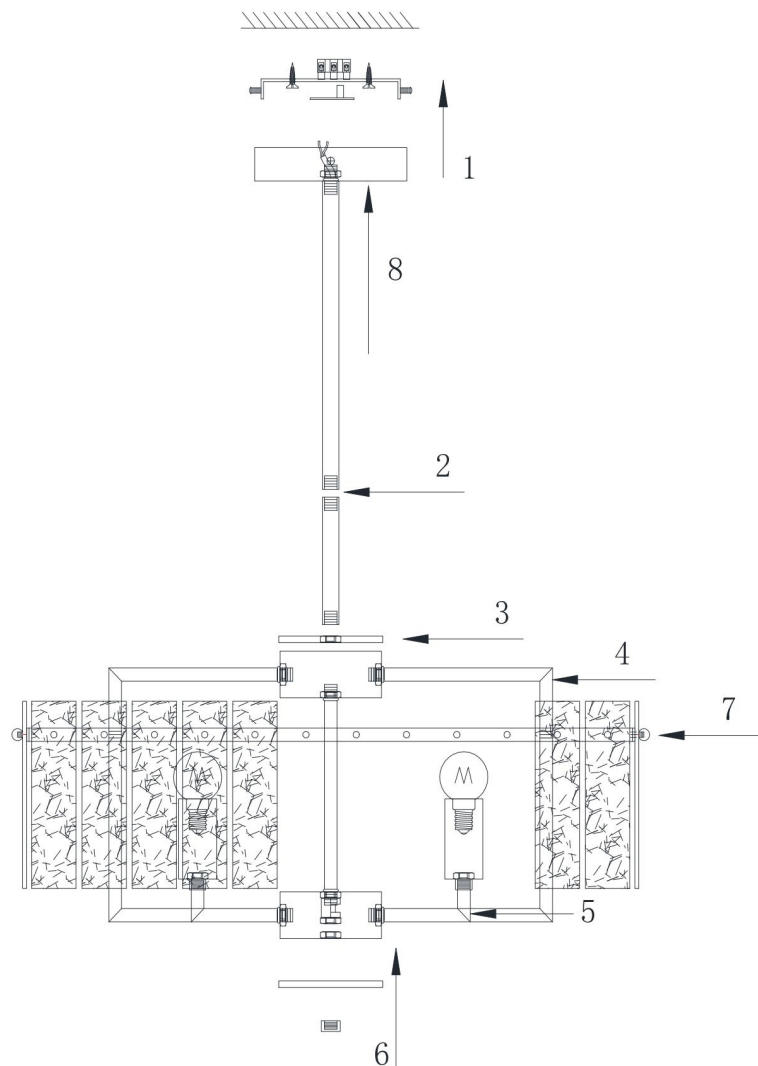

FREYA
TRADITION OF QUALITY

Инструкция

FR5166PL-06BS

6x E14 40W

Модель: FR5166PL-06BS

Коллекция: Modern

Серия: Basilica

Подвесной светильник