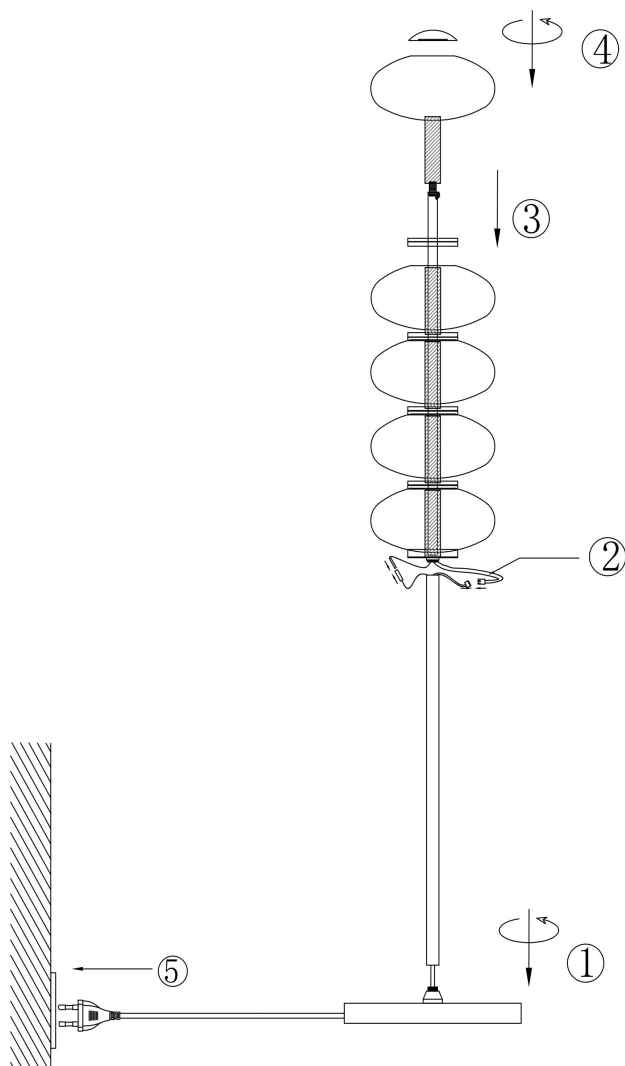

freya

Инструкция FR5553FL-L20B

MAX 20W
1 300 Lumen

Модель: FR5553FL-L20B
Коллекция: Modern
Серия: Aqua
Напольный светильник