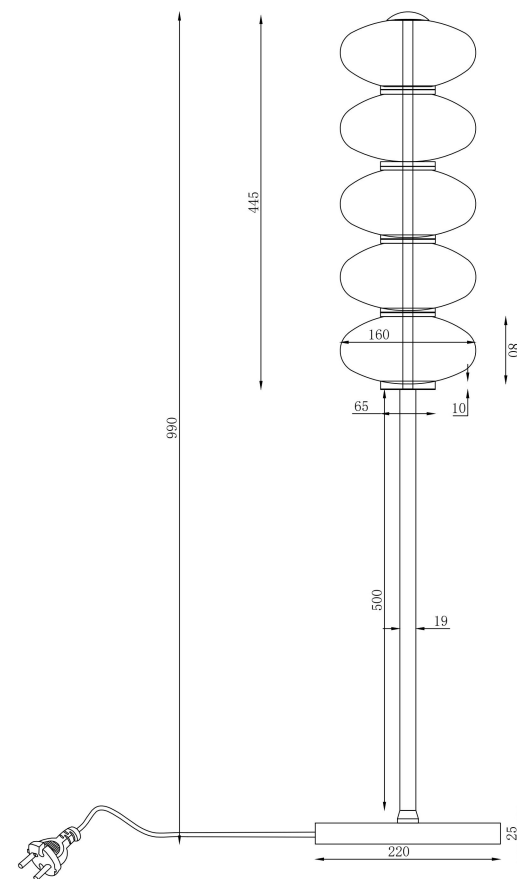

freya

Инструкция FR5553FL-L20B

MAX 20W
1 300 Lumen

Модель: FR5553FL-L20B
Коллекция: Modern
Серия: Aqua
Напольный светильник