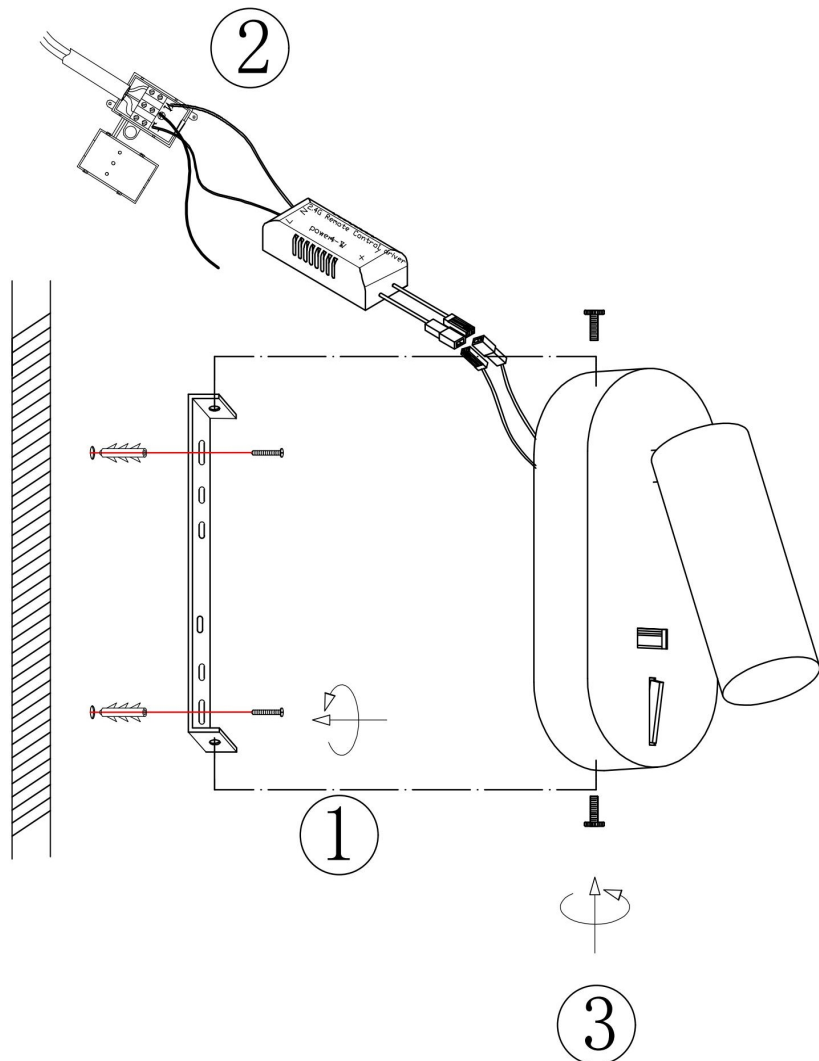

## Инструкция FR10001WL-L4B

MAX 6W  
450 Lumen

Модель: FR10001WL-L4B  
Коллекция: LED Market  
Серия: PointOne  
Настенный светильник