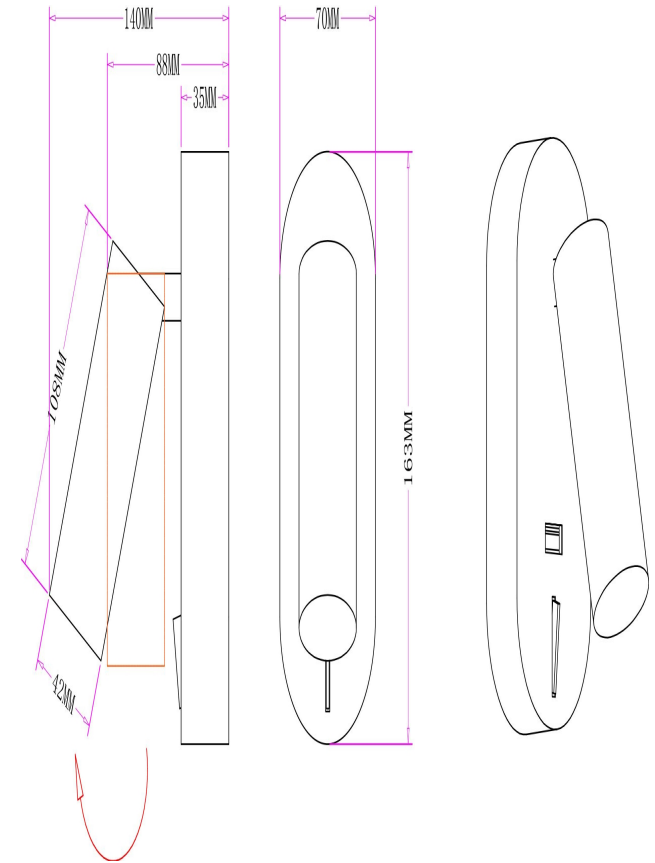

## Инструкция FR10001WL-L4B

MAX 6W  
450 Lumen

Модель: FR10001WL-L4B  
Коллекция: LED Market  
Серия: PointOne  
Настенный светильник