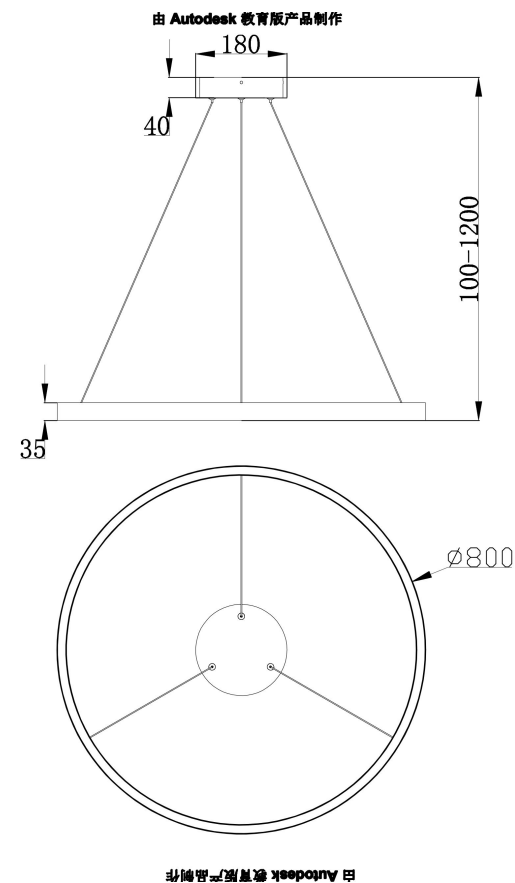

由 Autodesk 教育版产品制作

由 Autodesk 教育版产品制作

由 Autodesk 教育版产品制作

由 Autodesk 教育版产品制作

由 Autodesk 教育版产品制作

由 Autodesk 教育版产品制作

由 Autodesk 教育版产品制作

MAX 51W
3 000 Lumen