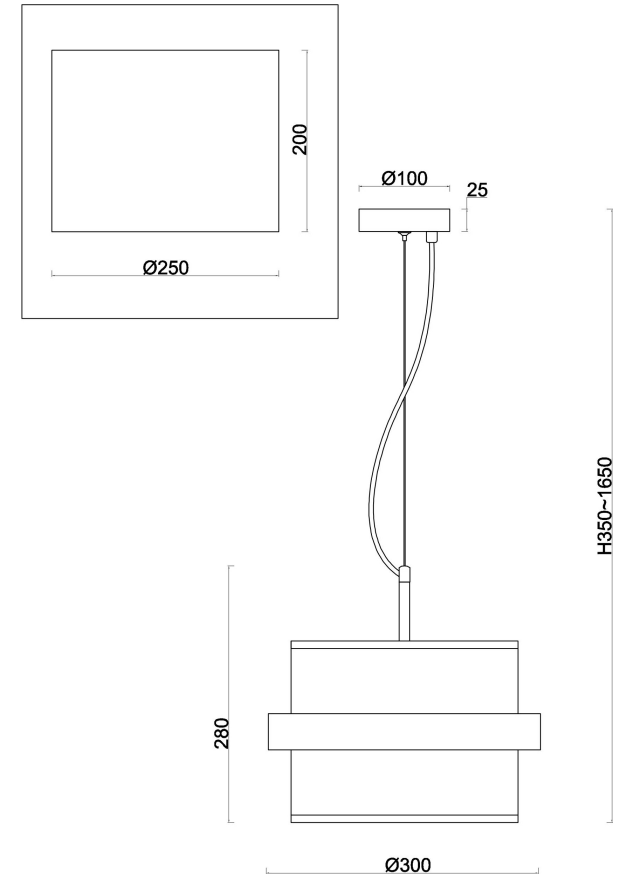

freya

Инструкция FR5367PL-01N

1xE14 40W

Модель: FR5367PL-01N
Коллекция: Modern
Серия: Bride
Подвесной светильник