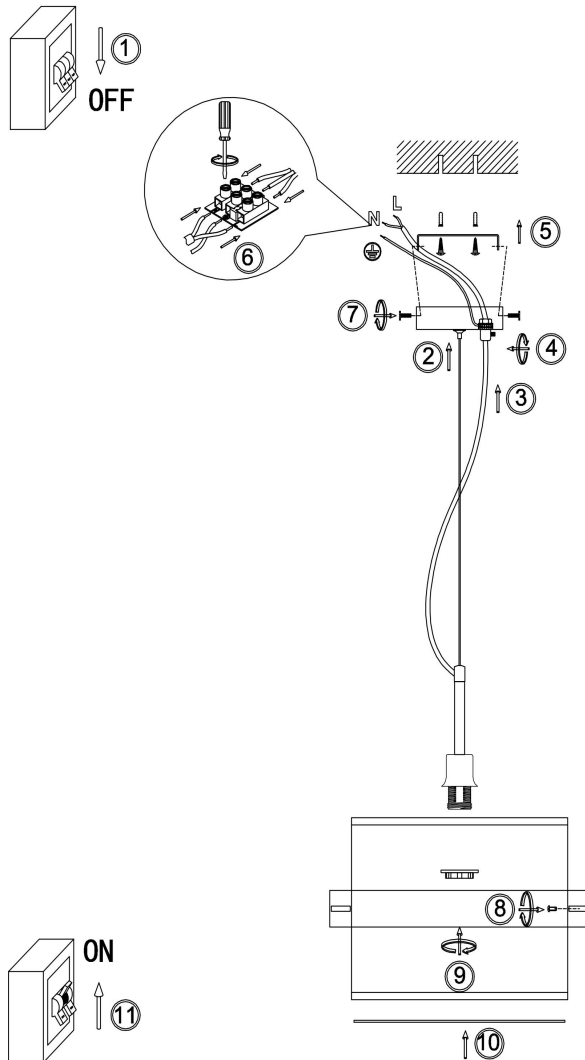

freya

Инструкция FR5367PL-01N

1xE14 40W

Модель: FR5367PL-01N
Коллекция: Modern
Серия: Bride
Подвесной светильник