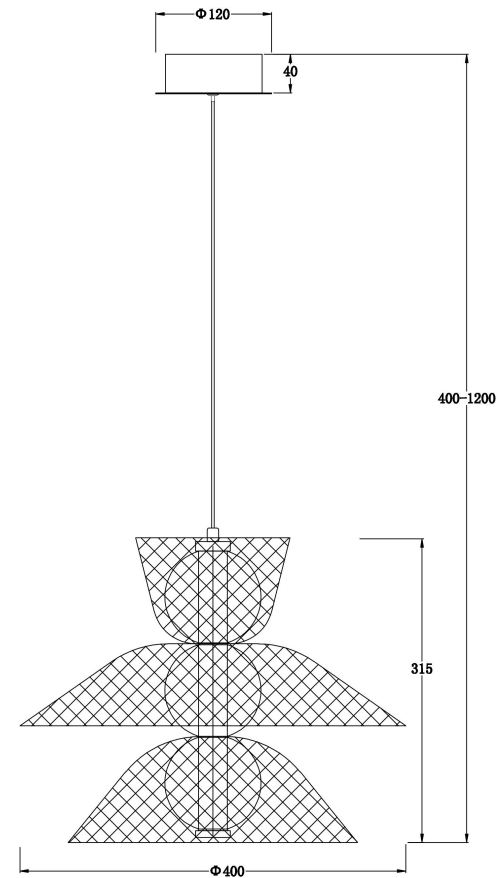

## Инструкция FR5545PL-L5GN

MAX 6W  
300 Lumen

Модель: FR5545PL-L5GN  
Коллекция: Modern  
Серия: Harper  
Подвесной светильник