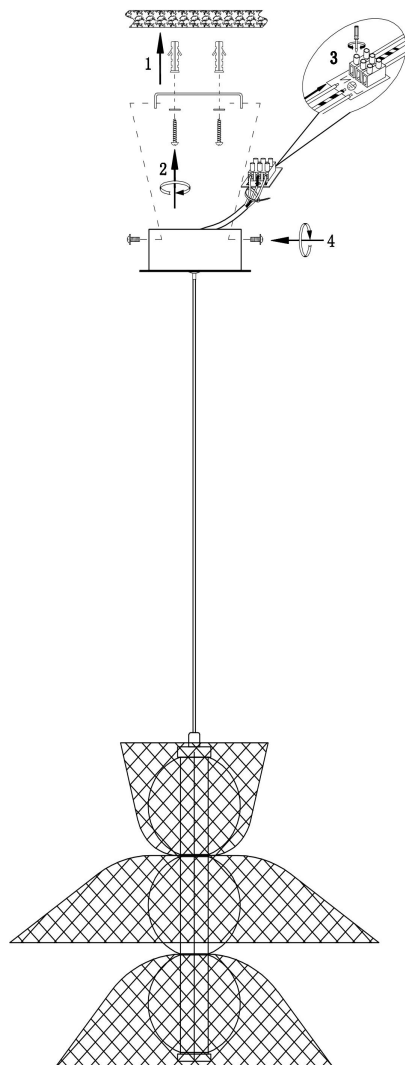

## Инструкция FR5545PL-L5GN

MAX 6W  
300 Lumen

Модель: FR5545PL-L5GN  
Коллекция: Modern  
Серия: Harper  
Подвесной светильник