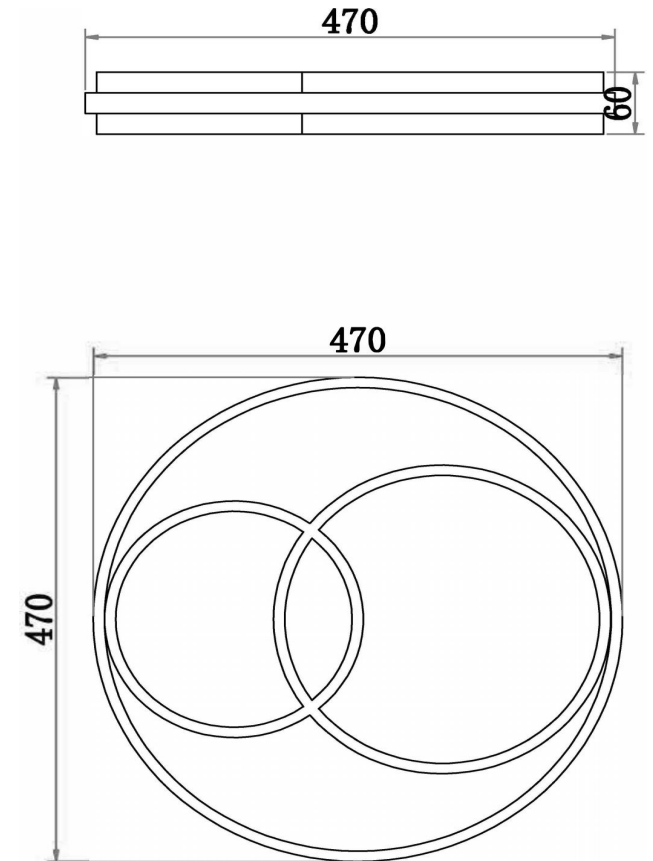

## Инструкция FR10029CL-L70W

MAX 70W  
4 600 Lumen

Модель: FR10029CL-L70W  
Коллекция: LED Market  
Серия: Тусене  
Потолочный светильник