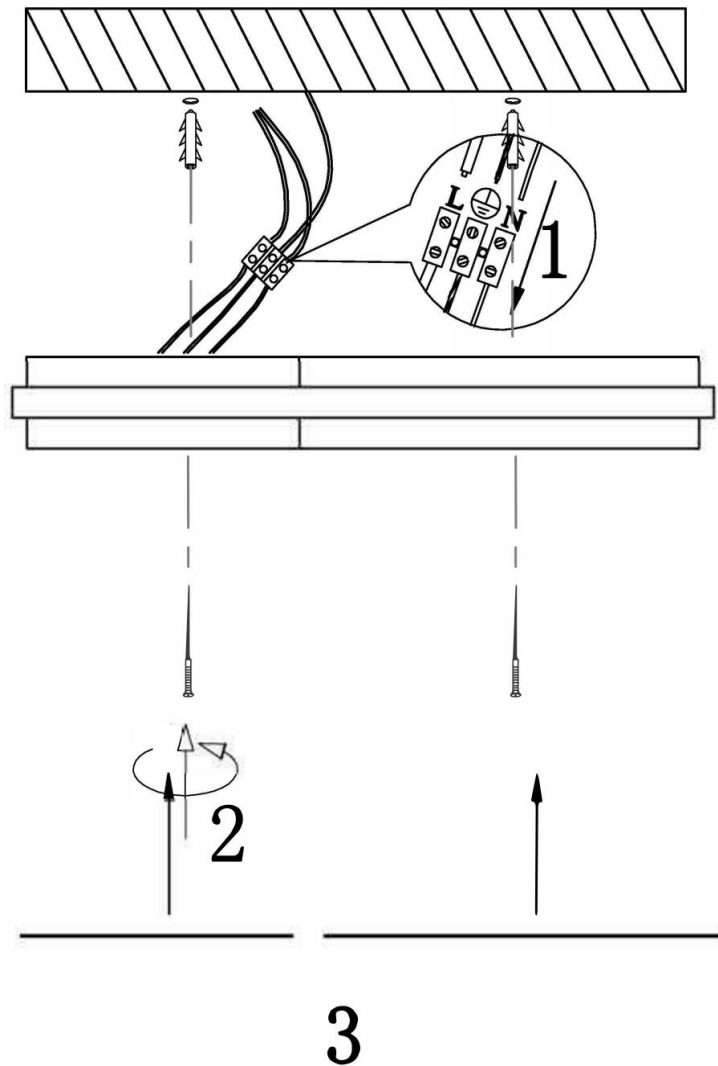

## Инструкция FR10029CL-L70W

MAX 70W  
4 600 Lumen

Модель: FR10029CL-L70W  
Коллекция: LED Market  
Серия: Тусене  
Потолочный светильник