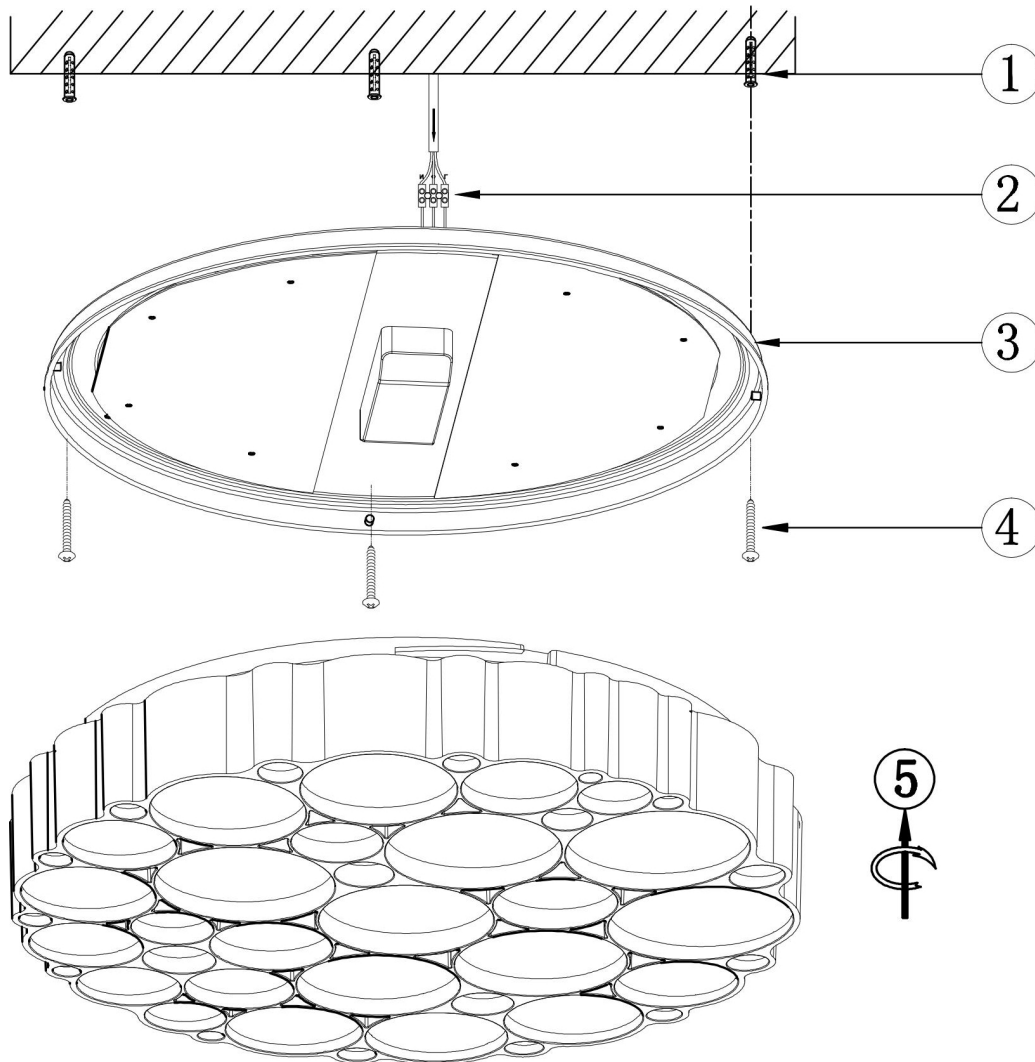

freya

Инструкция FR6043CL-L72W

MAX 72W
4 800 Lumen

Модель: FR6043CL-L72W
Коллекция: LED
Серия: Marilyn
Потолочный светильник