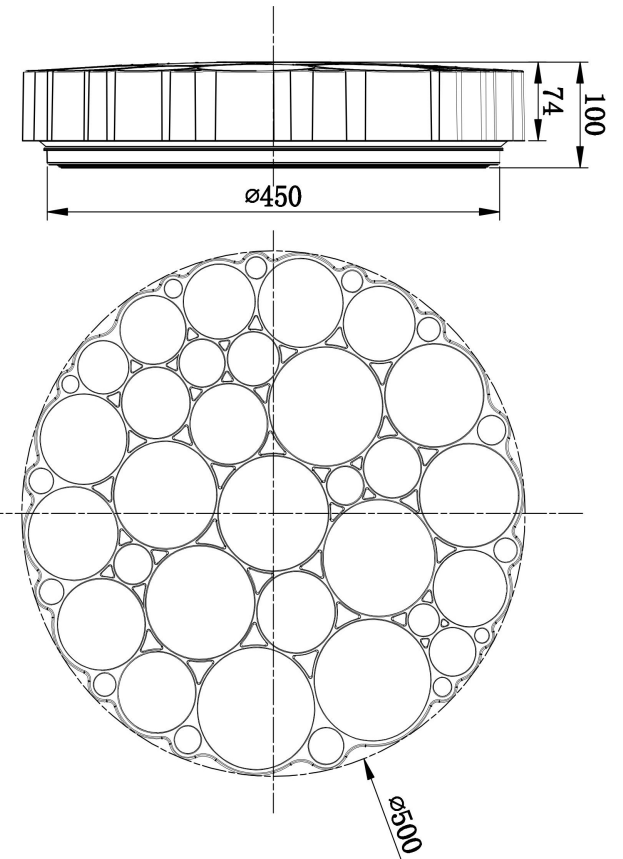

freya

Инструкция FR6043CL-L72W

MAX 72W
4 800 Lumen

Модель: FR6043CL-L72W
Коллекция: LED
Серия: Marilyn
Потолочный светильник