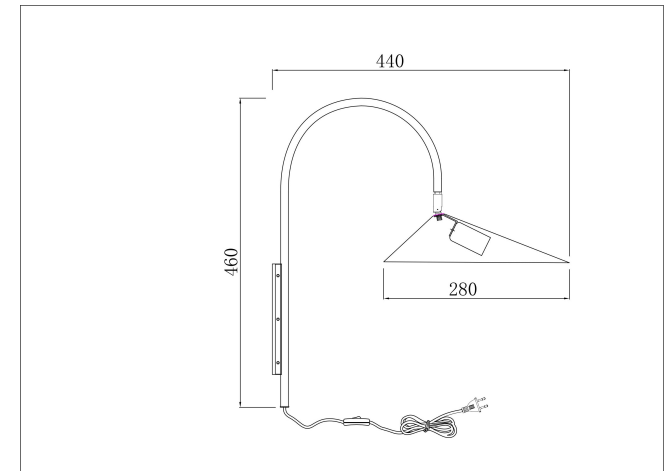

freya

Инструкция FR5493WL-01B

1xE14 40W

Модель: FR5493WL-01B
Коллекция: Modern
Серия: Zest
Настенный светильник