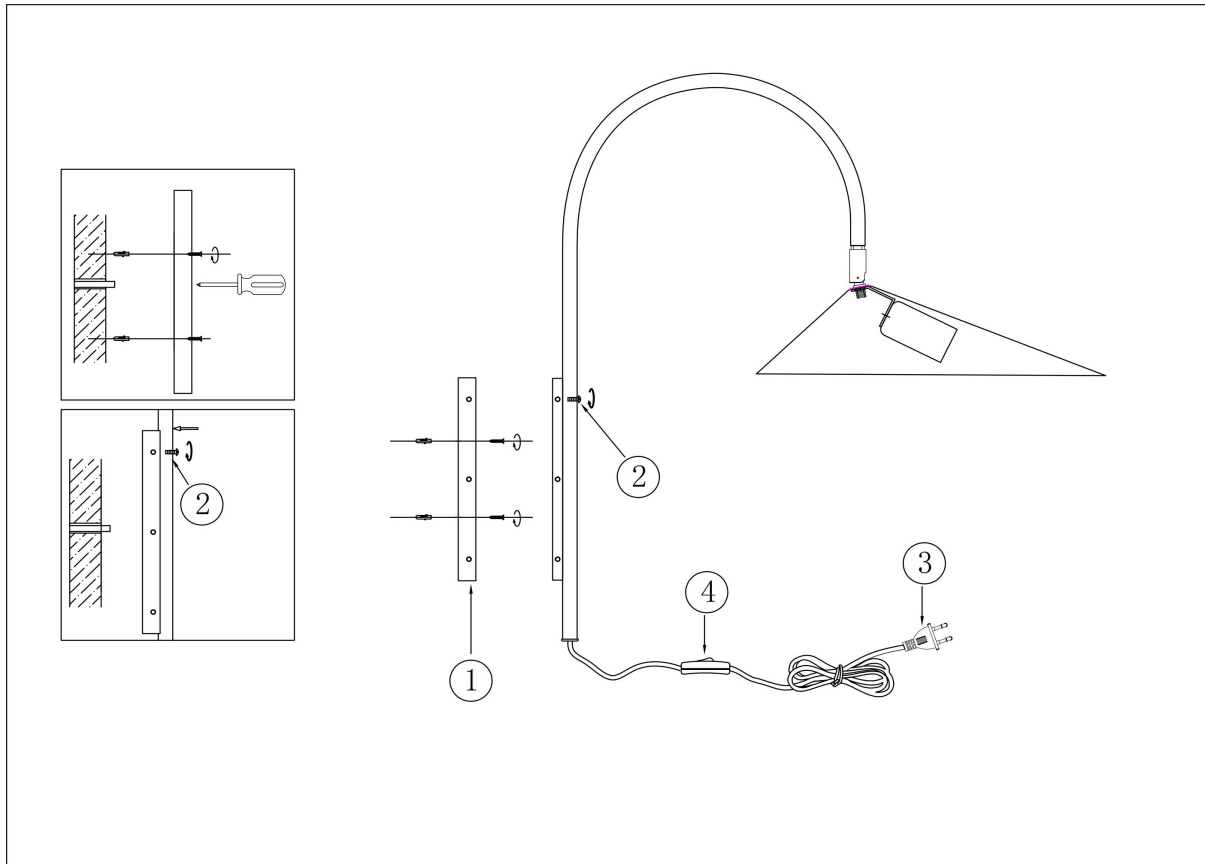

freya

Инструкция FR5493WL-01B

1xE14 40W

Модель: FR5493WL-01B
Коллекция: Modern
Серия: Zest
Настенный светильник