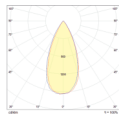

# Instruction

**MAYTONI**  
DECORATIVE LIGHTING

DL034-2-L8W

85 MM

•  $\varnothing$  85 MM •

$\varnothing$  75 MM