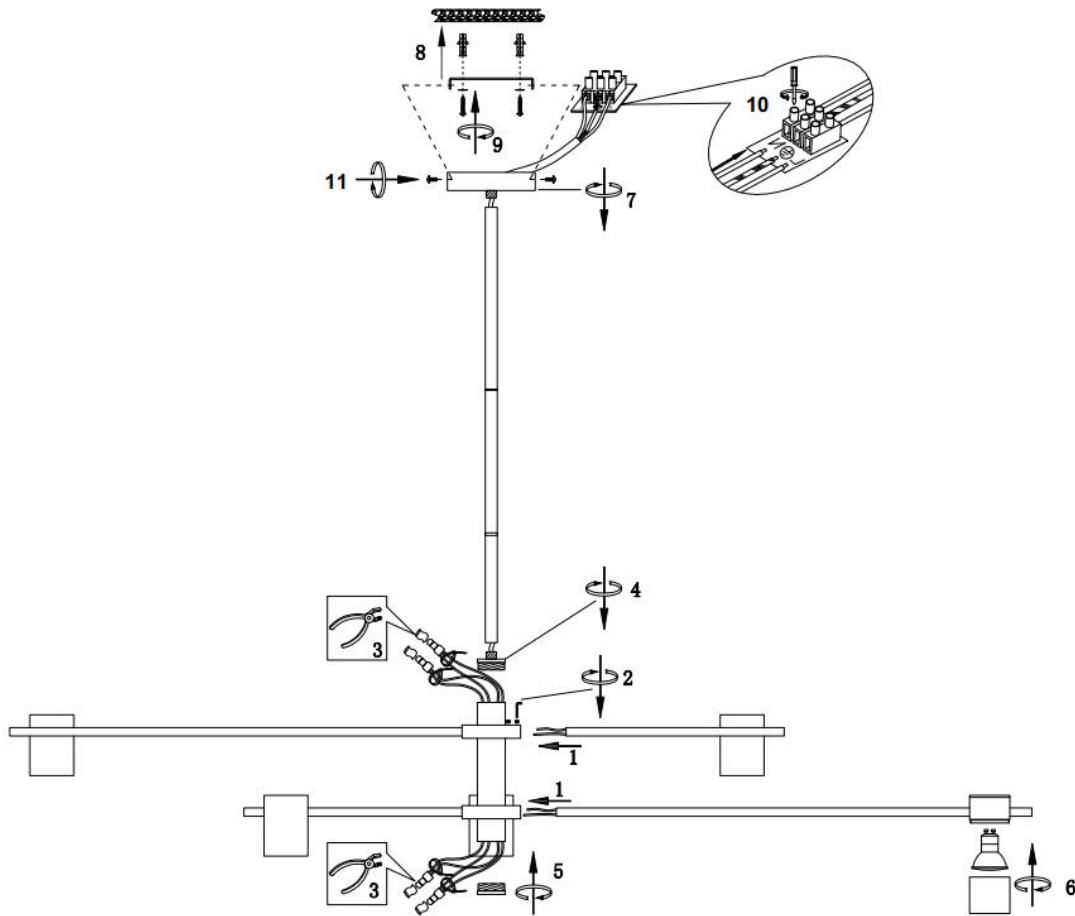

freya

Инструкция FR5201PL-10B

10xGU10 35W

Модель: FR5201PL-10B
Коллекция: Modern
Серия: Enzo
Подвесной светильник