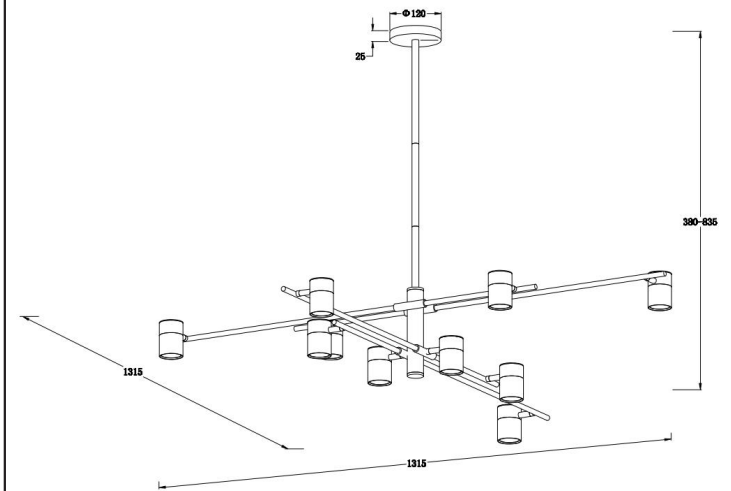

freya

Инструкция FR5201PL-10B

10xGU10 35W

Модель: FR5201PL-10B
Коллекция: Modern
Серия: Enzo
Подвесной светильник