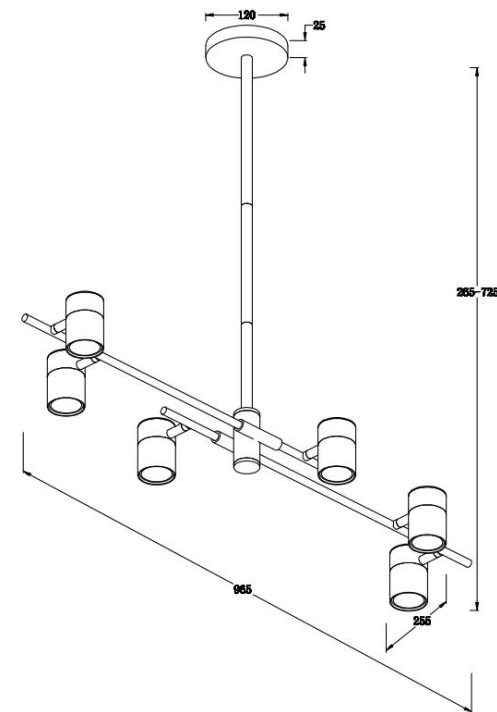

freya

Инструкция

FR5201PL-06B

6xGU10 35W

Модель: FR5201PL-06B

Коллекция: Modern

Серия: Enzo

Подвесной светильник