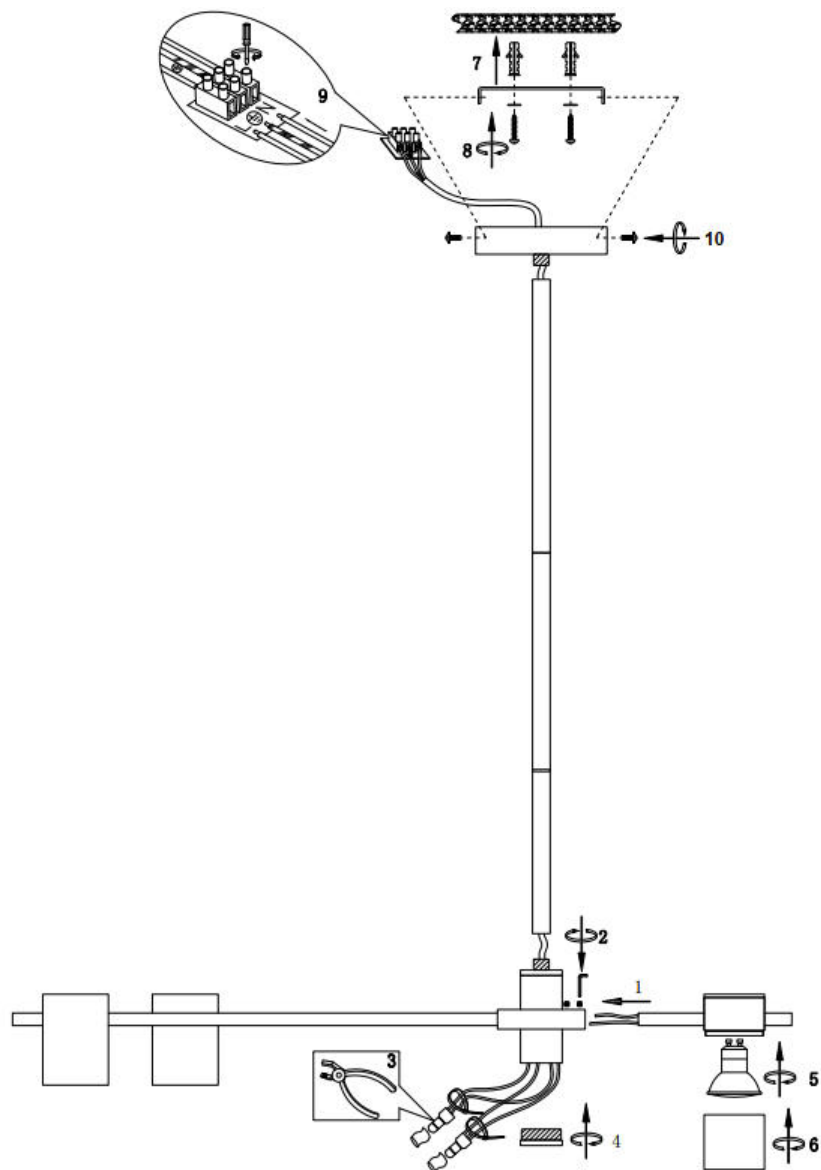

freya

Инструкция

FR5201PL-06B

6xGU10 35W

Модель: FR5201PL-06B

Коллекция: Modern

Серия: Enzo

Подвесной светильник