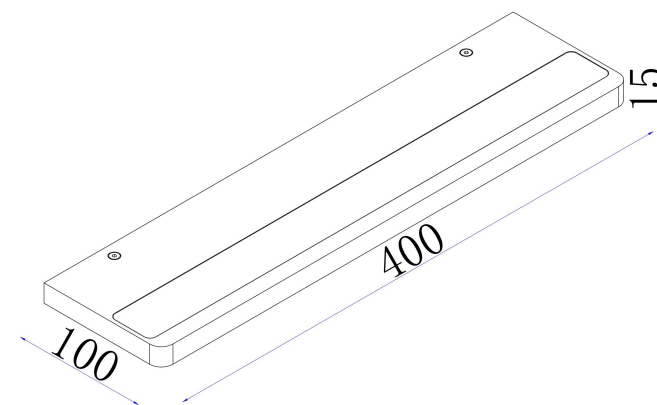

310004

MAX 12W
1 110 Lumen

Модель: C033WL-L12B3K
Коллекция: Ceiling & Wall
Серия: Shine
Настенный светильник