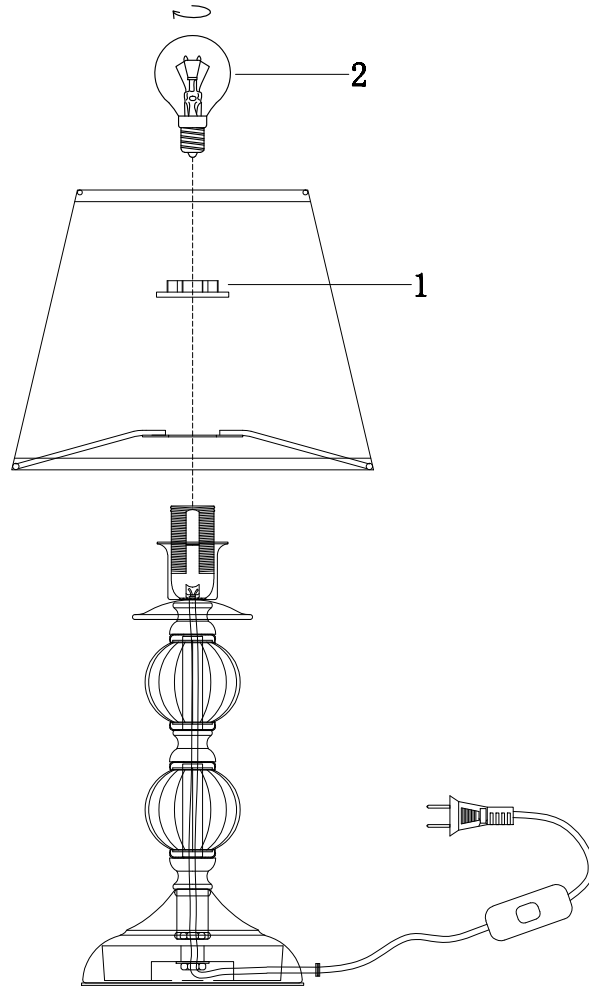

# Instruction

FR2685TL-01BZ

1 x E14 (40W)

Model: FR2685TL-01BZ

Series: Inessa

Table Lamps