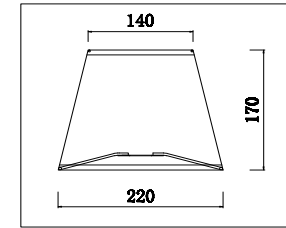

# Instruction

FR2685TL-01BZ

1 x E14 (40W)

Model: FR2685TL-01BZ

Series: Inessa

Table Lamps