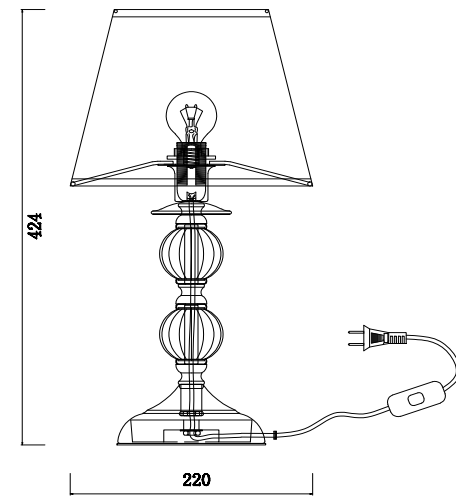

# Instruction

FR2685TL-01BZ

1 x E14 (40W)

Model: FR2685TL-01BZ

Series: Inessa

Table Lamps