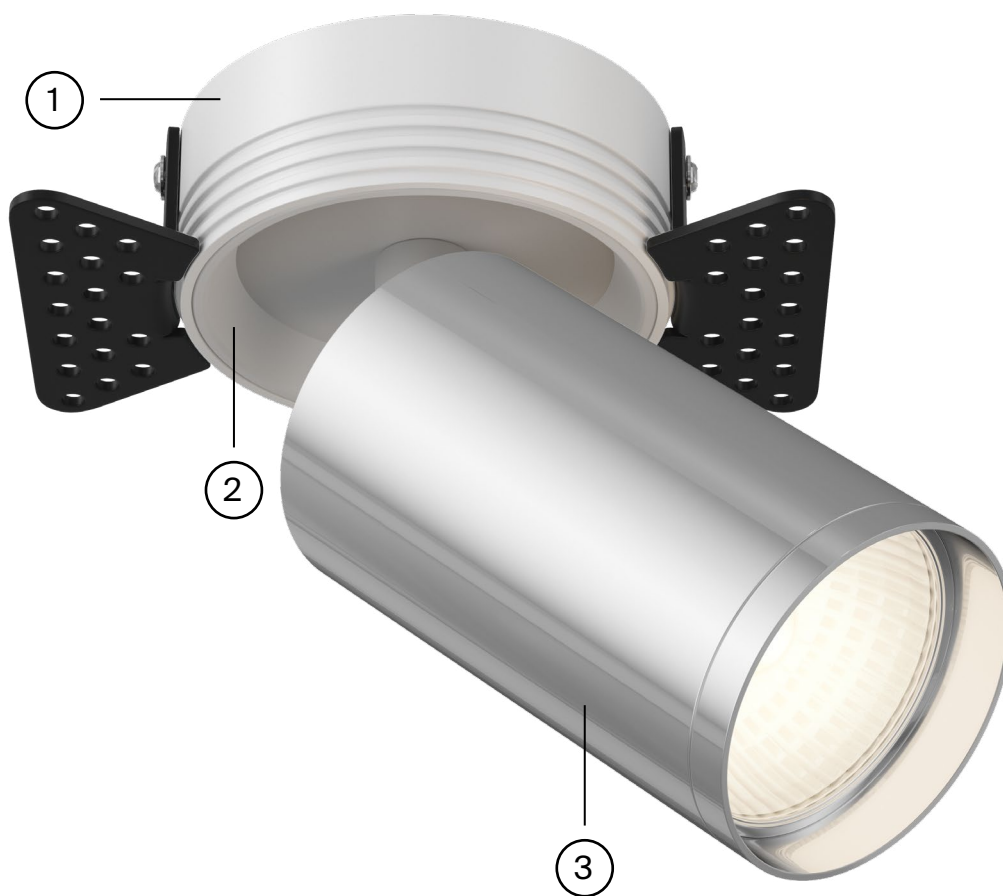

АРТИКУЛ: C058CL-1WCH

**MAYTONI**  
DECORATIVE LIGHTING

АРТИКУЛ	ФОТО
<p>① DLA048-01W</p>	
<p>② C058CL-01W</p>	
<p>③ TRA020-01CH</p>	