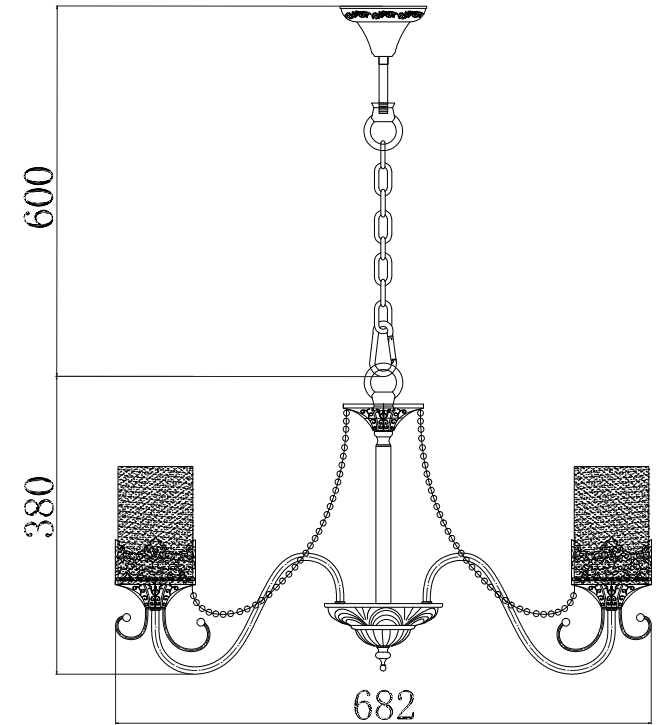

# INSTRUCTION

**MODEL:** FR2563-PL-08-BZ  
CHANDELIER

8 x E14 (60W)

FREYA-LIGHT.COM