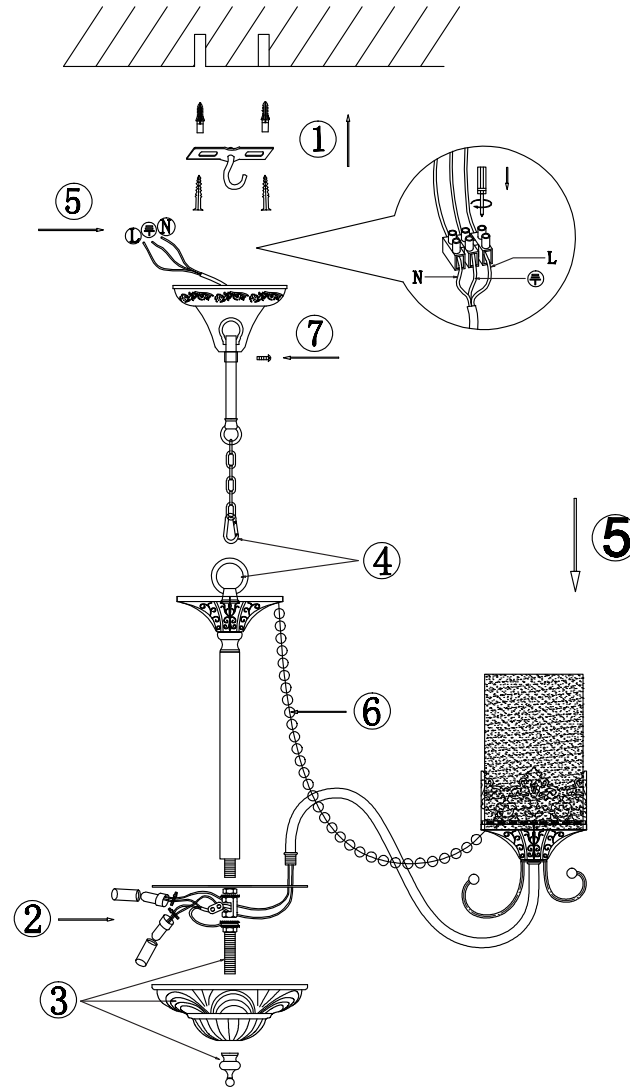

# INSTRUCTION

**MODEL:** FR2563-PL-08-BZ  
CHANDELIER

8 x E14 (60W)

FREYA-LIGHT.COM